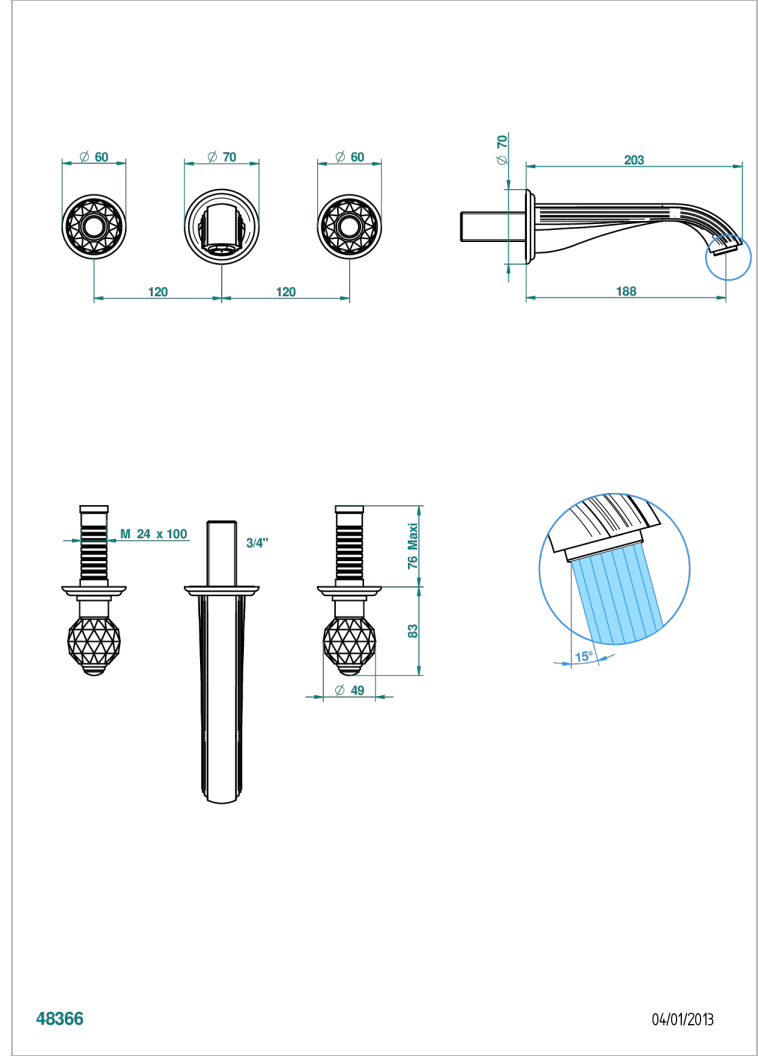

MANDARINE CRISTALLIA DIAMANT

U1K-41GB

Garniture pour mélangeur de bain mural, bec goliath

THG[®]
PARIS

CARACTÉRISTIQUES

- Ensemble composé d'un bec mural de bain et des 2 garnitures de robinets
- Nécessite partie encastrée Réf. 40AC
- Laiton sans plomb
- Aérateur-mousseur

SPÉCIFICATIONS TECHNIQUES

- Recommandé : 3 bars (max. 5 bars) - Advised : 43,5 psi (max. 72 psi)
- Bec : 35 l/min à 3 bars
- Spout : 9.26 gpm at 43.5 psi

PRODUITS ASSOCIÉS

- Ref. G00-40AM/US Partie à encastrer pour mélangeur mural - version manettes- standard américain

FINITIONS DISPONIBLES

Bronze clair - D01
Chromé - A02
Chromé / doré - G02
Chromé mat - C02
Doré brillant - F01
Doré mat - F07

Nickel brillant - B01
Nickel mat - C01
Noir mat céramique - D30
Or pâle - F30
Or pâle mat - F31
Pvd blush - H62