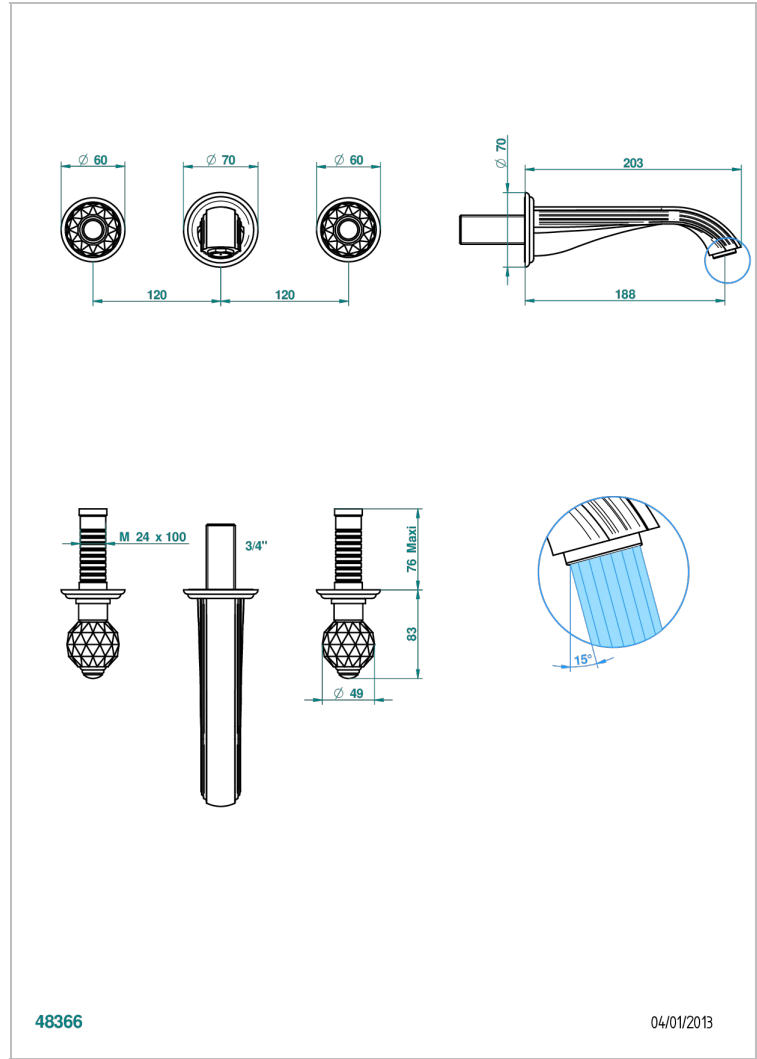

MANDARINE CRISTALLIA DIAMANT

U1K-41GB

Trim only for wall mounted 3-hole bath mixer

THG[®]
PARIS

48366

04/01/2013

CARACTERÍSTICAS

- Mandarine Cristallia Diamant
- Trim only for wall mounted 3-hole bath mixer

ESPECIFICACIONES TÉCNICAS

- Recommandé : 3 bars (max. 5 bars) - Advised : 43,5 psi (max. 72 psi)
- Bec : 35 l/min à 3 bars
- Spout : 9.26 gpm at 43.5 psi

PRODUCTOS RELACIONADOS

- Ref. G00-40AM/US Partie à encastrer pour mélangeur mural - version manettes- standard américain

ACABADOS DISPONIBLES

Bronce claro - D01
Cerámica negra mate - D30
Cobre viejo mate - H07
Cromo - A02
Cromo / dorado - G02
Cromo mate - C02

Dorado - F01
Dorado mate - F07
Dorado pálido - F30
Dorado pálido mate (sin barniz) - F31
Níquel - B01
Níquel mate - C01

Níquel viejo - H28
Pvd blush - H62
Pvd blush mate - H60
Pvd color latón - H49
Pvd color latón mate - H50
Pvd color níquel - H55

Pvd color níquel mate - H56
Pvd color oro - H52
Pvd color oro mate - H53
Pvd grafito - H64
Pvd grafito mate - H65
Pvd marrón bronce - F33