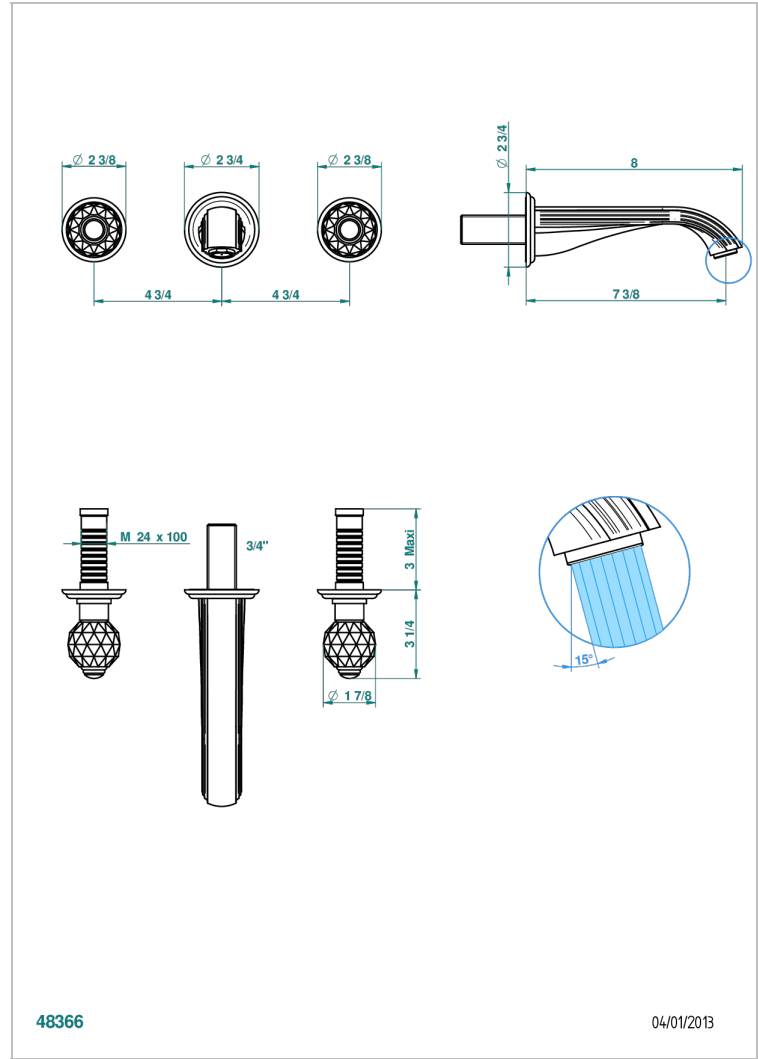

MANDARINE CRISTALLIA DIAMANT

U1K-41GB

Garniture pour mélangeur de bain mural, bec goliath

THG[®]
PARIS

CARACTÉRISTIQUES

- Ensemble composé d'un bec mural de bain et des 2 garnitures de robinets
- Nécessite partie encastrée Réf. 40AC
- Laiton sans plomb
- Aérateur-mousseur

SPÉCIFICATIONS TECHNIQUES

- Recommandé : 3 bars (max. 5 bars) - Advised : 43,5 psi (max. 72 psi)
- Bec : 35 l/min à 3 bars
- Spout : 9.26 gpm at 43.5 psi

PRODUITS ASSOCIÉS

- Ref. G00-40AM/US Partie à encastrer pour mélangeur mural - version manettes- standard américain

FINITIONS DISPONIBLES

Bronze clair - D01
Chromé - A02
Chromé / doré - G02
Chromé mat - C02
Doré brillant - F01
Doré mat - F07

Nickel brillant - B01
Nickel mat - C01
Noir mat céramique - D30
Or pâle - F30
Or pâle mat - F31
Pvd blush - H62