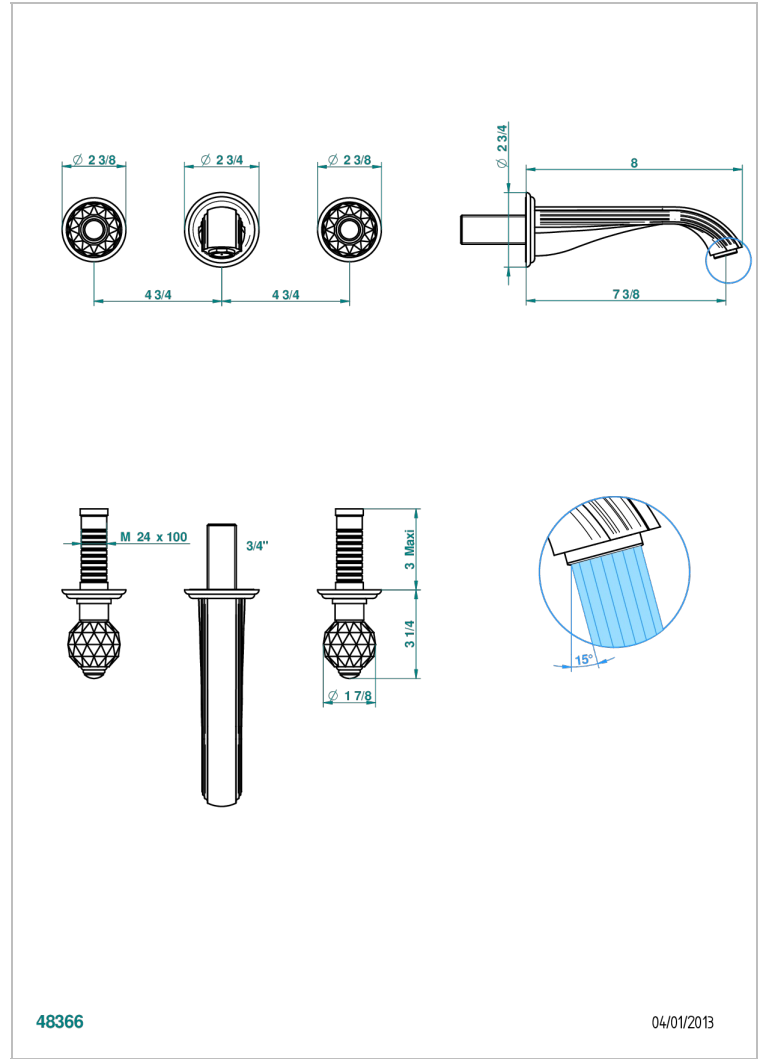

MANDARINE CRISTALLIA DIAMANT

U1K-41GB

Trim only for wall mounted 3-hole bath mixer

THG[®]
PARIS

CARACTERÍSTICAS

- Mandarin Cristallia Diamant
- Trim only for wall mounted 3-hole bath mixer

ESPECIFICACIONES TÉCNICAS

- Recommandé : 3 bars (max. 5 bars) - Advised : 43,5 psi (max. 72 psi)
- Bec : 35 l/min à 3 bars
- Spout : 9.26 gpm at 43.5 psi

PRODUCTOS RELACIONADOS

- Ref. G00-40AM/US Partie à encastrer pour mélangeur mural - version manettes- standard américain

ACABADOS DISPONIBLES

Bronce claro - D01
Cerámica negra mate - D30
Cobre viejo mate - H07
Cromo - A02
Cromo / dorado - G02
Cromo mate - C02

Dorado - F01
Dorado mate - F07
Dorado pálido - F30
Dorado pálido mate (sin barniz) - F31
Níquel - B01
Níquel mate - C01