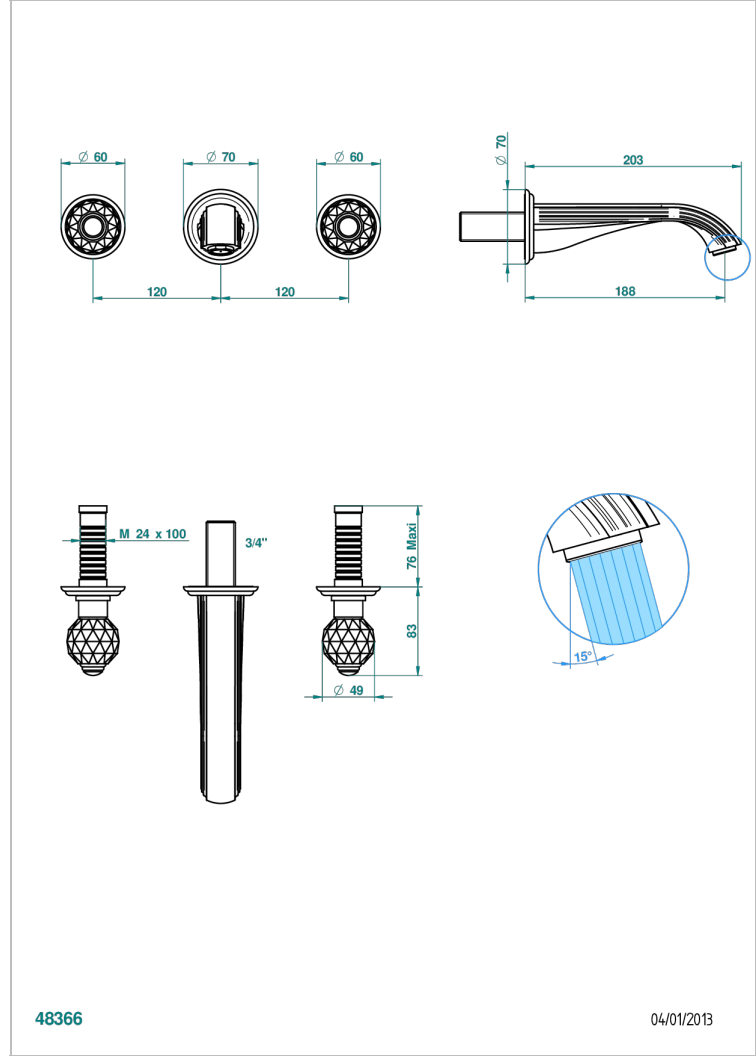

MANDARINE CRISTALLIA DIAMANT

U1K-41GB

Trim only for wall mounted 3-hole bath mixer

THG[®]
PARIS

EIGENSCHAFTEN

- Mandarine Cristallia Diamant
- Trim only for wall mounted 3-hole bath mixer

TECHNISCHE DATEN

- Recommandé : 3 bars (max. 5 bars) - Advised : 43,5 psi (max. 72 psi)
- Bec : 35 l/min à 3 bars
- Spout : 9.26 gpm at 43.5 psi

ÄHNLICHE PRODUKTE

- Ref. G00-40AC Up-teil für wandarmatur
- Ref. G00-40AM Up-teil für wandarmatur

VERFÜGBARE OBERFLÄCHEN

Altnickel - H28
Blassgold - F30
Blassgold matt unlackiert - F31
Bronze hell - D01
Chrom - A02
Chrom / gold - G02