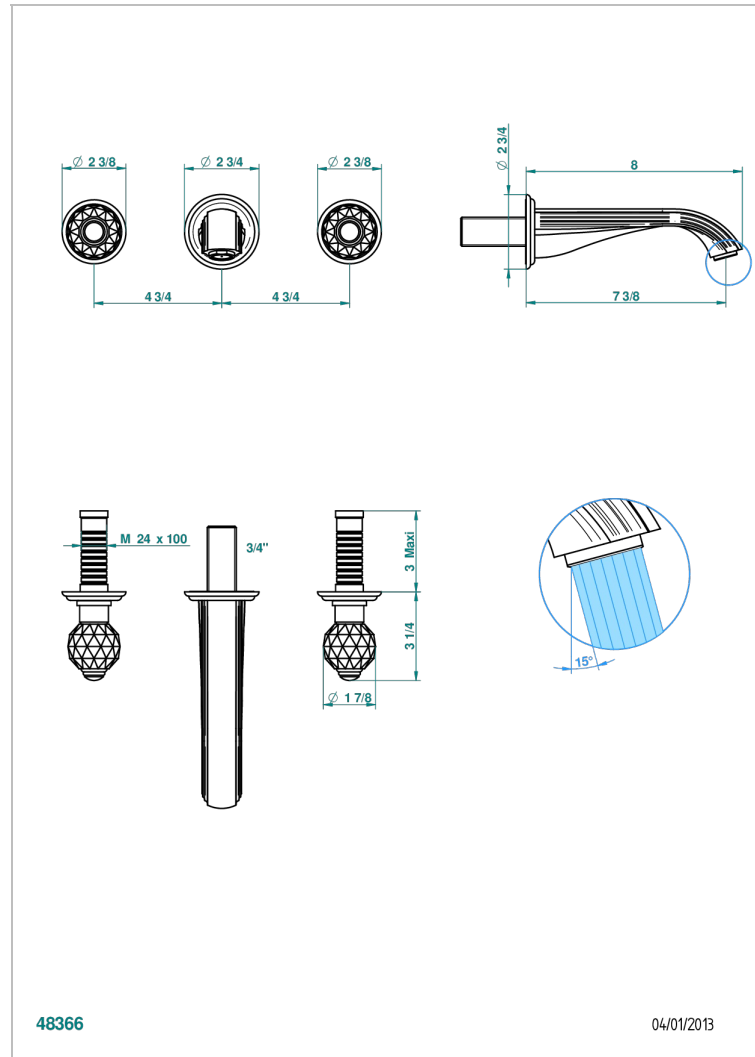

MANDARINE CRISTALLIA DIAMANT

U1K-41GB

Trim only for wall mounted 3-hole bath mixer

THG[®]
PARIS

EIGENSCHAFTEN

- Mandarine Cristallia Diamant
- Trim only for wall mounted 3-hole bath mixer

TECHNISCHE DATEN

- Recommandé : 3 bars (max. 5 bars) - Advised : 43,5 psi (max. 72 psi)
- Bec : 35 l/min à 3 bars
- Spout : 9.26 gpm at 43.5 psi

ÄHNLICHE PRODUKTE

- Ref. G00-40AC Up-teil für wandarmatur
- Ref. G00-40AM Up-teil für wandarmatur

VERFÜGBARE OBERFLÄCHEN

Altnickel - H28
Blassgold - F30
Blassgold matt unlackiert - F31
Bronze hell - D01
Chrom - A02
Chrom / gold - G02