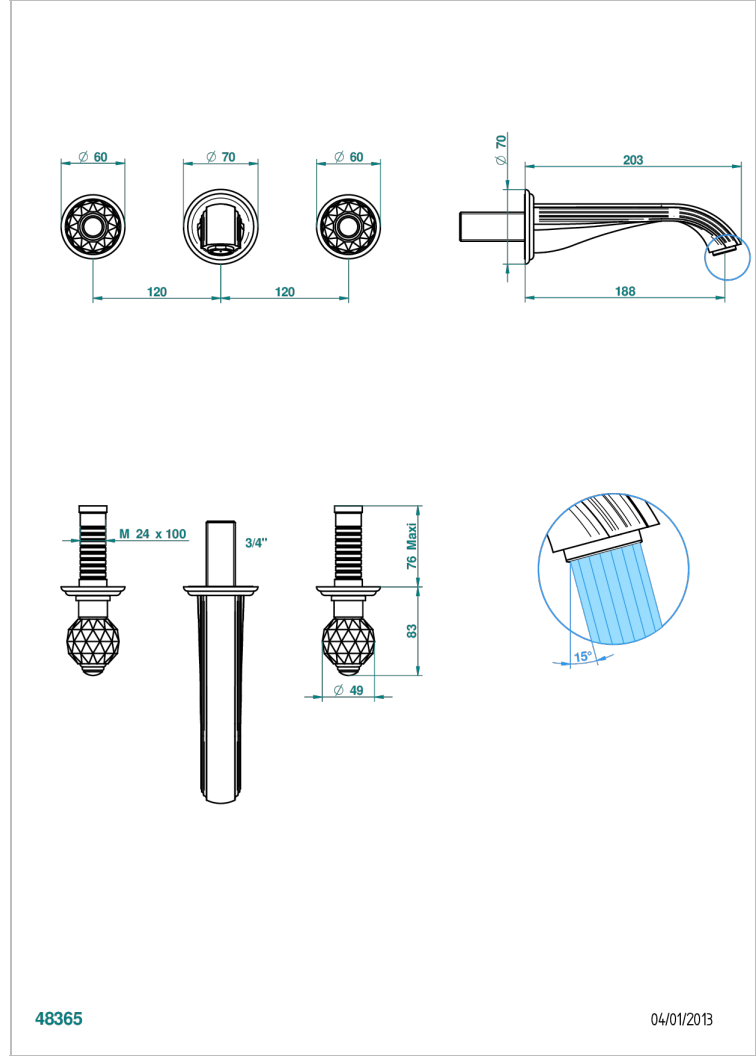

MANDARINE CRISTALLIA DIAMANT

U1K-40GBUS

Garniture pour mélangeur de lavabo mural - bec goliath- standard américain

THG[®]
PARIS

48365

04/01/2013

CARACTÉRISTIQUES

- Ensemble composé d'un bec mural de lavabo et des 2 garnitures de robinets
- Nécessite partie encastrée Réf. 40AC/US
- Laiton sans plomb
- Aérateur-mousseur
- Livré sans vidage
- Raccordement aux standards US

SPECIFICATIONS TECHNIQUES

- Recommandé : 3 bars (max. 5 bars) - Advised : 43,5 psi (max. 72 psi)
- 15 l/min à 3 bars (4 gpm at 43.5 psi)

PRODUITS ASSOCIÉS

- Ref. G00-40AM/US Partie à encastrer pour mélangeur mural - version manettes- standard américain

FINITIONS DISPONIBLES

Bronze clair - D01
Chromé - A02
Chromé / doré - G02
Chromé mat - C02
Doré brillant - F01
Doré mat - F07

Nickel brillant - B01
Nickel mat - C01
Noir mat céramique - D30
Or pâle - F30
Or pâle mat - F31
Pvd blush - H62