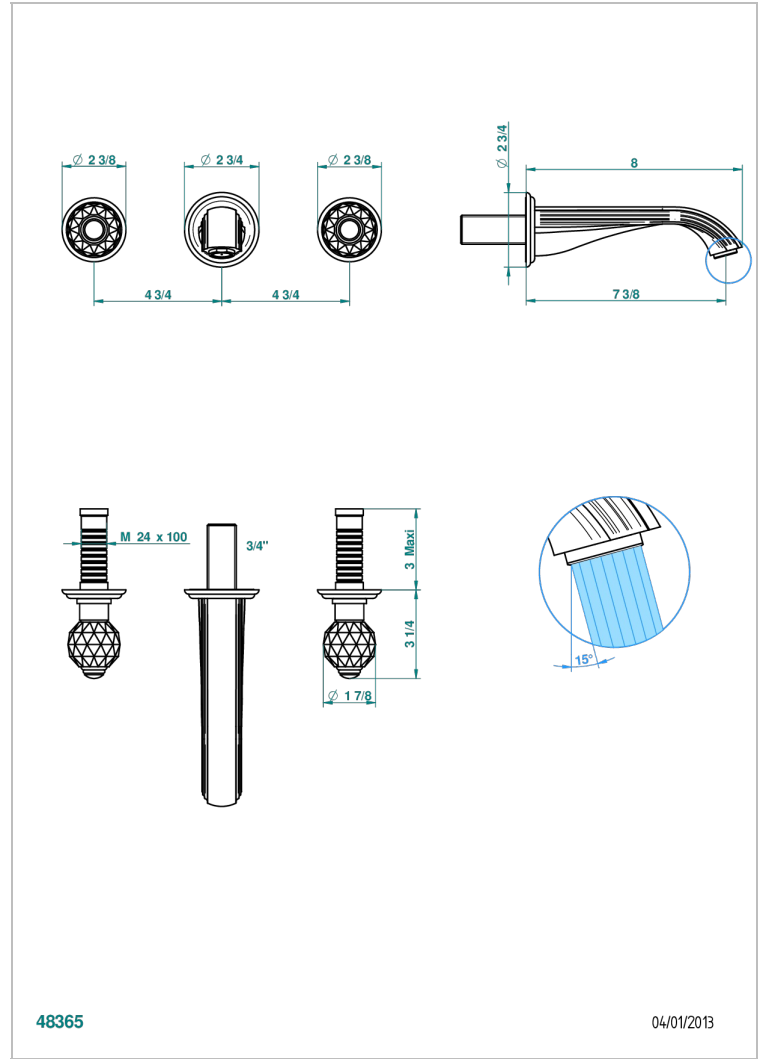

MANDARINE CRISTALLIA DIAMANT

U1K-40GBUS

Garniture pour mélangeur de lavabo mural - bec goliath- standard américain

THG[®]
PARIS

CARACTÉRISTIQUES

- Ensemble composé d'un bec mural de lavabo et des 2 garnitures de robinets
- Nécessite partie encastrée Réf. 40AC/US
- Laiton sans plomb
- Aérateur-mousseur
- Livré sans vidage
- Raccordement aux standards US

SPECIFICATIONS TECHNIQUES

- Recommandé : 3 bars (max. 5 bars) - Advised : 43,5 psi (max. 72 psi)
- 15 l/min à 3 bars (4 gpm at 43.5 psi)

PRODUITS ASSOCIÉS

- Ref. G00-40AM/US Partie à encastrer pour mélangeur mural - version manettes- standard américain

FINITIONS DISPONIBLES

Bronze clair - D01
Chromé - A02
Chromé / doré - G02
Chromé mat - C02
Doré brillant - F01
Doré mat - F07

Nickel brillant - B01
Nickel mat - C01
Noir mat céramique - D30
Or pâle - F30
Or pâle mat - F31
Pvd blush - H62