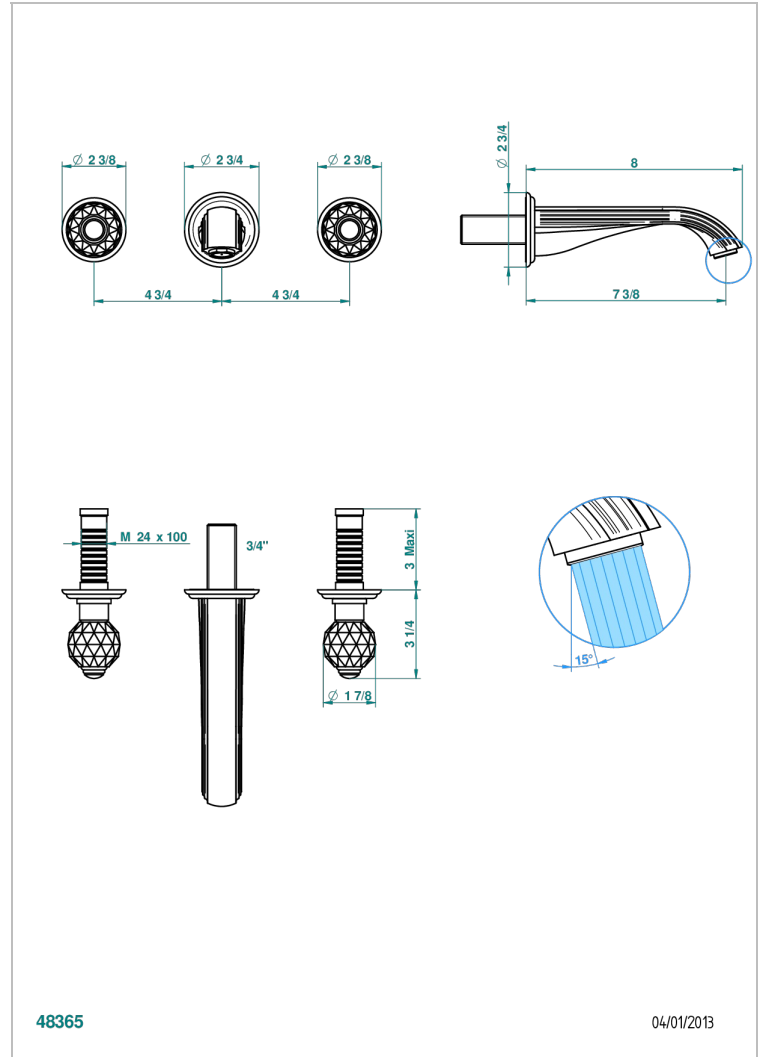

# MANDARINE CRISTALLIA DIAMANT

U1K-40GBUS

Garniture pour mélangeur de lavabo mural - bec goliath- standard américain

THG<sup>®</sup>  
PARIS

## CARACTERÍSTICAS

- Mandarine Cristallia Diamant
- Garniture pour mélangeur de lavabo mural - bec goliath- standard américain

## PRODUCTOS RELACIONADOS

- Ref. G00-40AM/US Partie à encastrer pour mélangeur mural - version manettes- standard américain