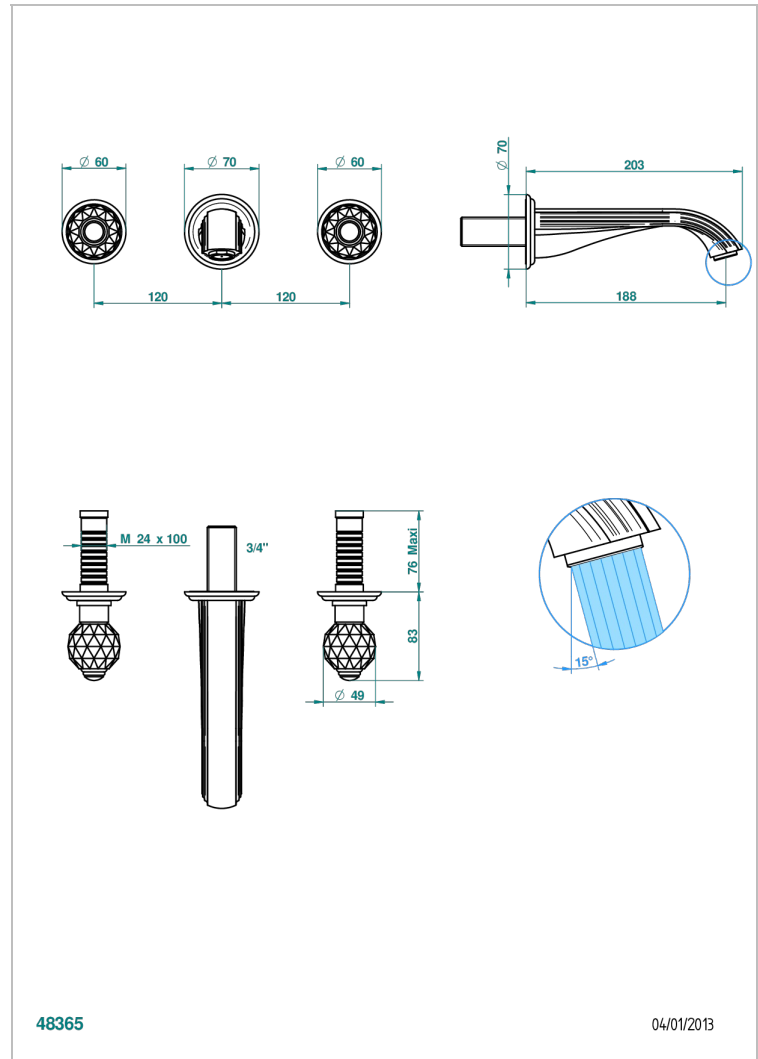

MANDARINE CRISTALLIA DIAMANT

U1K-40GB

Garniture pour mélangeur de lavabo mural, bec goliath

THG[®]
PARIS

CARACTÉRISTIQUES

- Ensemble composé d'un bec mural de lavabo et des 2 garnitures de robinets
- Nécessite partie encastrée Réf. 40AC
- Laiton sans plomb
- Aérateur-mousseur
- Livré sans vidage

SPECIFICATIONS TECHNIQUES

- Recommandé : 3 bars (max. 5 bars) - Advised : 43,5 psi (max. 72 psi)
- 15 l/min à 3 bars (4 gpm at 43.5 psi)

PRODUITS ASSOCIÉS

- Ref. G00-40AC Partie à encastrer pour mélangeur mural - version croisillons
- Ref. G00-40AM Partie à encastrer pour mélangeur mural - version manettes

FINITIONS DISPONIBLES

Bronze clair - D01
Chromé - A02
Chromé / doré - G02
Chromé mat - C02
Doré brillant - F01
Doré mat - F07

Nickel brillant - B01
Nickel mat - C01
Noir mat céramique - D30
Or pâle - F30
Or pâle mat - F31
Pvd blush - H62