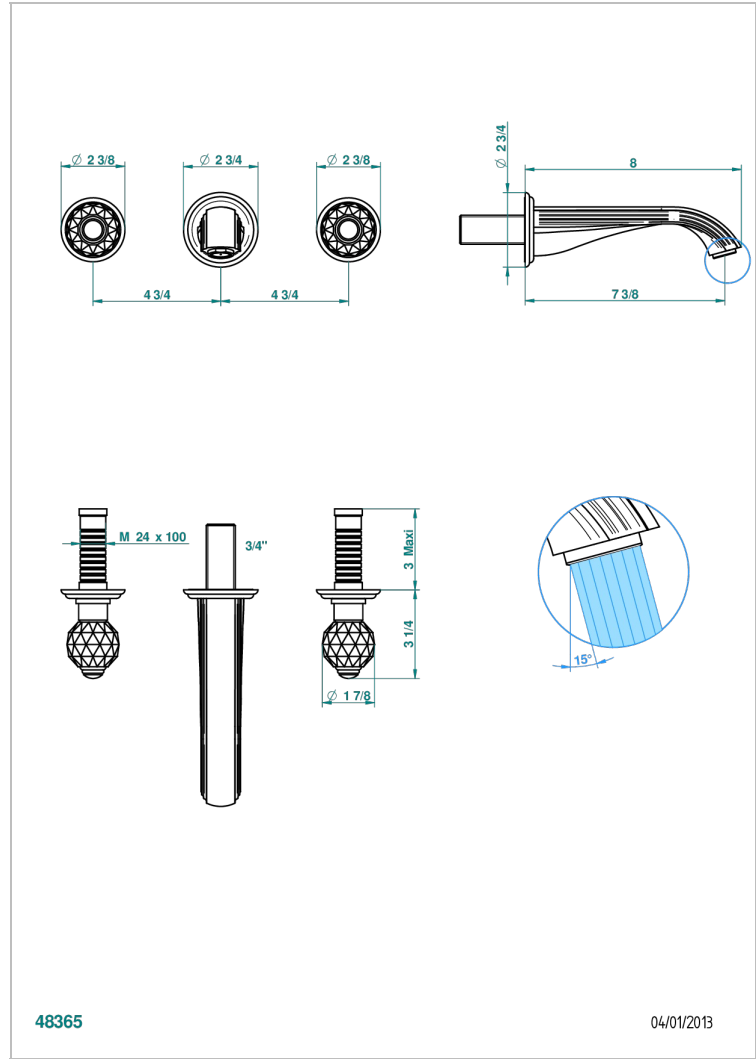

MANDARINE CRISTALLIA DIAMANT

U1K-40GB

Garniture pour mélangeur de lavabo mural, bec goliath

THG[®]
PARIS

CARACTÉRISTIQUES

- Ensemble composé d'un bec mural de lavabo et des 2 garnitures de robinets
- Nécessite partie encastrée Réf. 40AC
- Laiton sans plomb
- Aérateur-mousseur
- Livré sans vidage

SPECIFICATIONS TECHNIQUES

- Recommandé : 3 bars (max. 5 bars) - Advised : 43,5 psi (max. 72 psi)
- 15 l/min à 3 bars (4 gpm at 43.5 psi)

PRODUITS ASSOCIÉS

- Ref. G00-40AC Partie à encastrer pour mélangeur mural - version croisillons
- Ref. G00-40AM Partie à encastrer pour mélangeur mural - version manettes

FINITIONS DISPONIBLES

Bronze clair - D01
Chromé - A02
Chromé / doré - G02
Chromé mat - C02
Doré brillant - F01
Doré mat - F07

Nickel brillant - B01
Nickel mat - C01
Noir mat céramique - D30
Or pâle - F30
Or pâle mat - F31
Pvd blush - H62