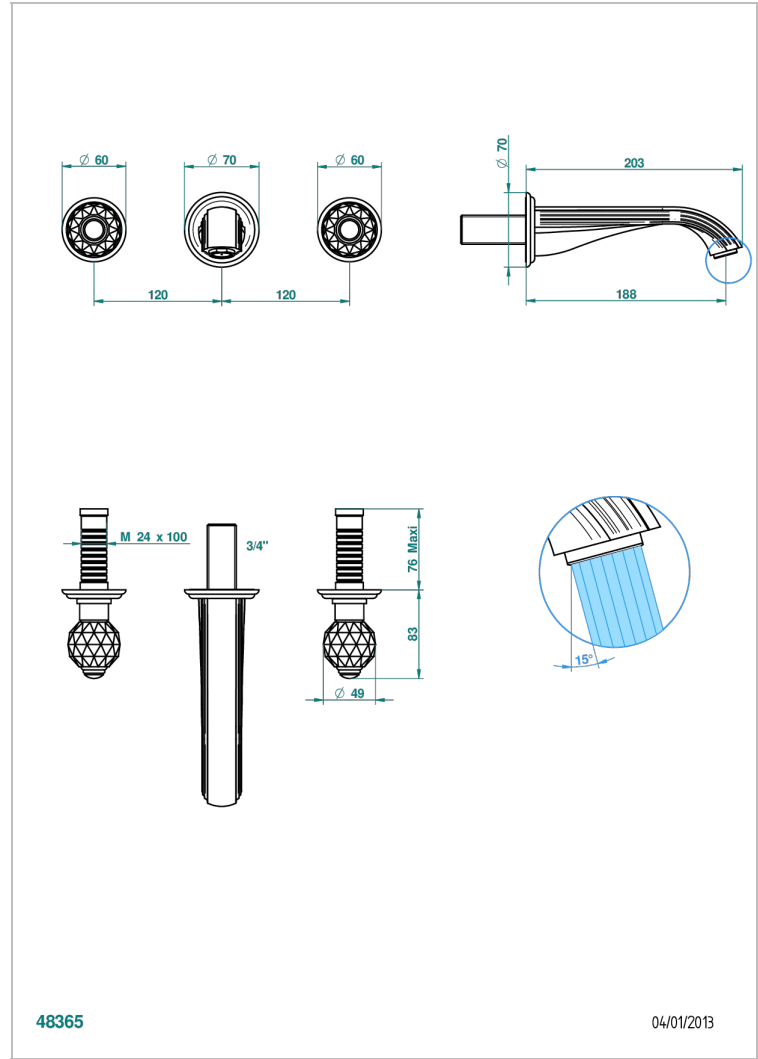

MANDARINE CRISTALLIA DIAMANT

U1K-40GB

Garniture pour mélangeur de lavabo mural, bec goliath

THG[®]
PARIS

CARACTÉRISTIQUES

- Ensemble composé d'un bec mural de lavabo et des 2 garnitures de robinets
- Nécessite partie encastrée Réf. 40AC
- Laiton sans plomb
- Aérateur-mousseur
- Livré sans vidage

SPECIFICATIONS TECHNIQUES

- Recommandé : 3 bars (max. 5 bars) - Advised : 43,5 psi (max. 72 psi)
- 15 l/min à 3 bars (4 gpm at 43.5 psi)

PRODUITS ASSOCIÉS

- Ref. G00-40AC Partie à encastrer pour mélangeur mural - version croisillons
- Ref. G00-40AM Partie à encastrer pour mélangeur mural - version manettes

FINITIONS DISPONIBLES

Bronze clair - D01
Chromé - A02
Chromé / doré - G02
Chromé mat - C02
Doré brillant - F01
Doré mat - F07

Nickel brillant - B01
Nickel mat - C01
Noir mat céramique - D30
Or pâle - F30
Or pâle mat - F31
Pvd blush - H62