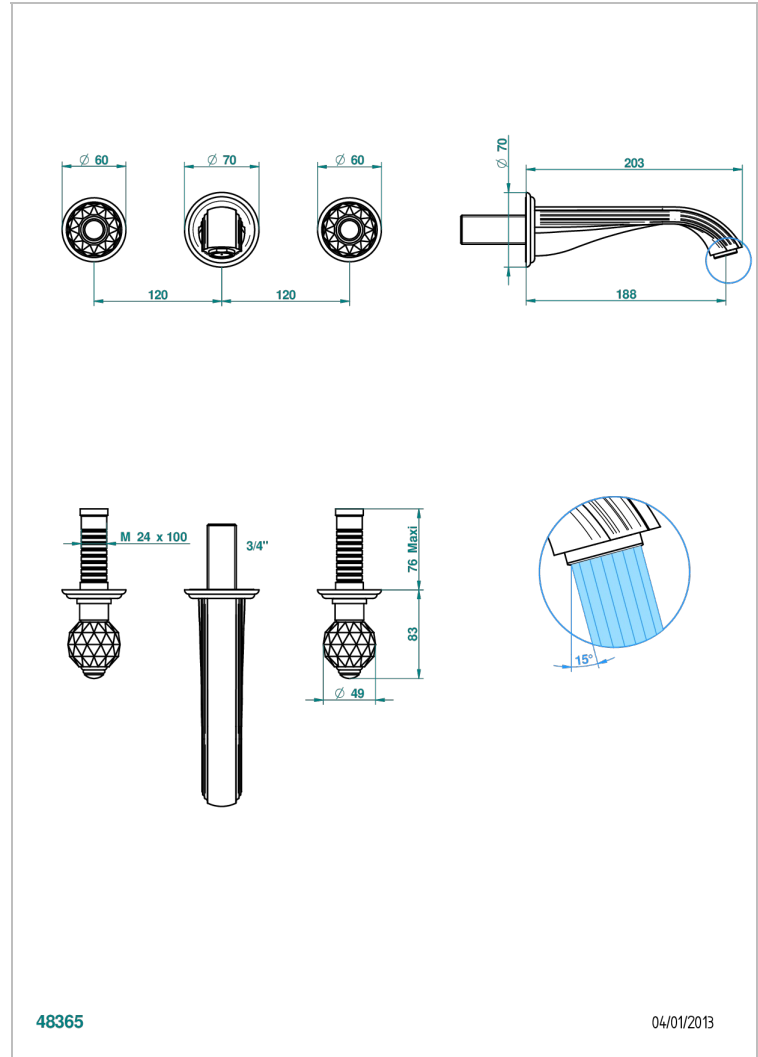

MANDARINE CRISTALLIA DIAMANT

U1K-40GB

入墙式台盆龙头配件，大号喷嘴

THG[®]
PARIS

48365

04/01/2013

特色

- Mandarine Cristallia Diamant
- 入墙式台盆龙头配件，大号喷嘴

技术特征

- Recommandé : 3 bars (max. 5 bars) - Advised : 43,5 psi (max. 72 psi)
- 15 l/min à 3 bars (4 gpm at 43.5 psi)

相关的SKU

- Ref. G00-40AC 无下水器入墙式龙头嵌入部分 - 四通手柄版
- Ref. G00-40AM 无下水器入墙式龙头嵌入部分 - 单手柄柄版

可选饰面

Black ceram - D30
Blush PVD - H62
Graphite PVD - H64
Matt Umber PVD - H67
Matt blush PVD - H60
Matt graphite PVD - H65

PVD哑光棕铜 - F34
PVD哑光金 - H53
PVD哑光铜 - H50
PVD哑光镍 - H56
PVD抛光铜 - H49
PVD棕铜 - F33

PVD金色 - H52
PVD镍 - H55
Umber PVD - H66
哑光复古铜 - H07
哑光浅金 - F31
哑光金 - F07

哑光铬 - C02
哑光镍 - C01
复古镍 - H28
抛光金 (24K金) - F01
抛光铬 - A02
抛光铬/抛光金 - G02

抛光镍 - B01
浅金 - F30
漆面铜 - D01