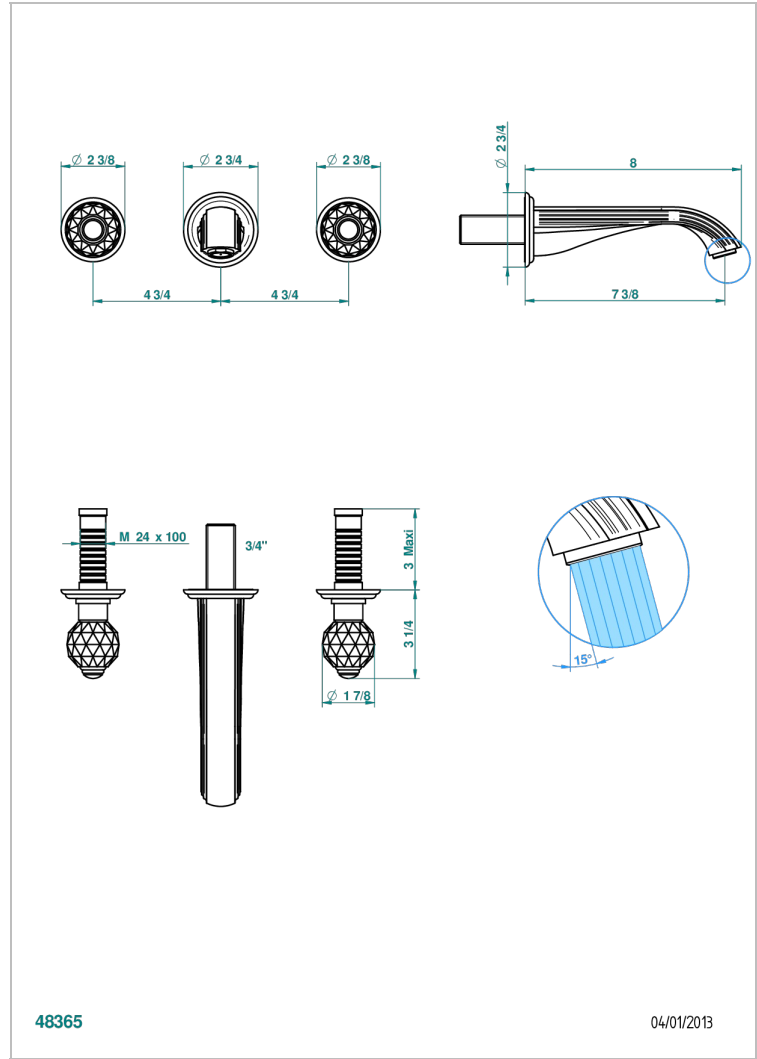

MANDARINE CRISTALLIA DIAMANT

U1K-40GB

Garniture pour mélangeur de lavabo mural, bec goliath

THG[®]
PARIS

48365

04/01/2013

CARACTÉRISTIQUES

- Ensemble composé d'un bec mural de lavabo et des 2 garnitures de robinets
- Nécessite partie encastrée Réf. 40AC
- Laiton sans plomb
- Aérateur-mousseur
- Livré sans vidage

SPECIFICATIONS TECHNIQUES

- Recommandé : 3 bars (max. 5 bars) - Advised : 43,5 psi (max. 72 psi)
- 15 l/min à 3 bars (4 gpm at 43.5 psi)

PRODUITS ASSOCIÉS

- Ref. G00-40AC Partie à encastrer pour mélangeur mural - version croisillons
- Ref. G00-40AM Partie à encastrer pour mélangeur mural - version manettes

FINITIONS DISPONIBLES

Bronze clair - D01
Chromé - A02
Chromé / doré - G02
Chromé mat - C02
Doré brillant - F01
Doré mat - F07

Nickel brillant - B01
Nickel mat - C01
Noir mat céramique - D30
Or pâle - F30
Or pâle mat - F31
Pvd blush - H62