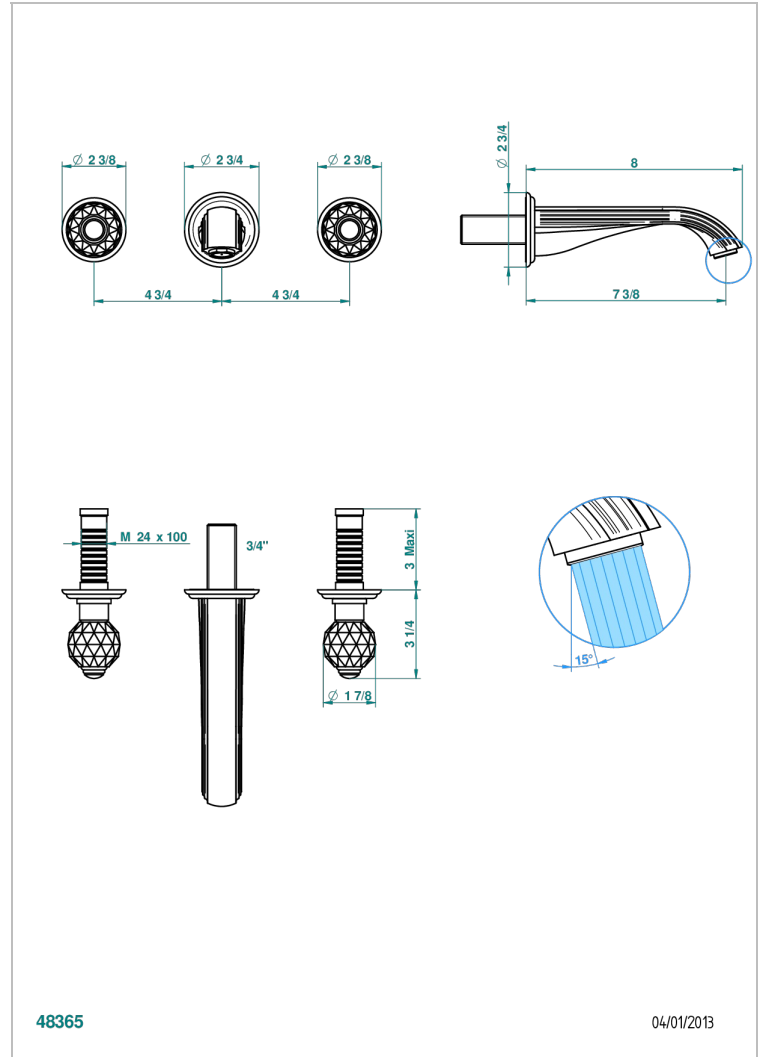

MANDARINE CRISTALLIA DIAMANT

U1K-40GB

入墙式台盆龙头配件，大号喷嘴

THG[®]
PARIS

48365

04/01/2013

特色

- Mandarine Cristallia Diamant
- 入墙式台盆龙头配件，大号喷嘴

技术特征

- Recommandé : 3 bars (max. 5 bars) - Advised : 43,5 psi (max. 72 psi)
- 15 l/min à 3 bars (4 gpm at 43.5 psi)

相关的SKU

- Ref. G00-40AC 无下水器入墙式龙头嵌入部分 - 四通手柄版
- Ref. G00-40AM 无下水器入墙式龙头嵌入部分 - 单手柄柄版

可选饰面

Black ceram - D30
Blush PVD - H62
Graphite PVD - H64
Matt Umber PVD - H67
Matt blush PVD - H60
Matt graphite PVD - H65

抛光镍 - B01
浅金 - F30
漆面铜 - D01