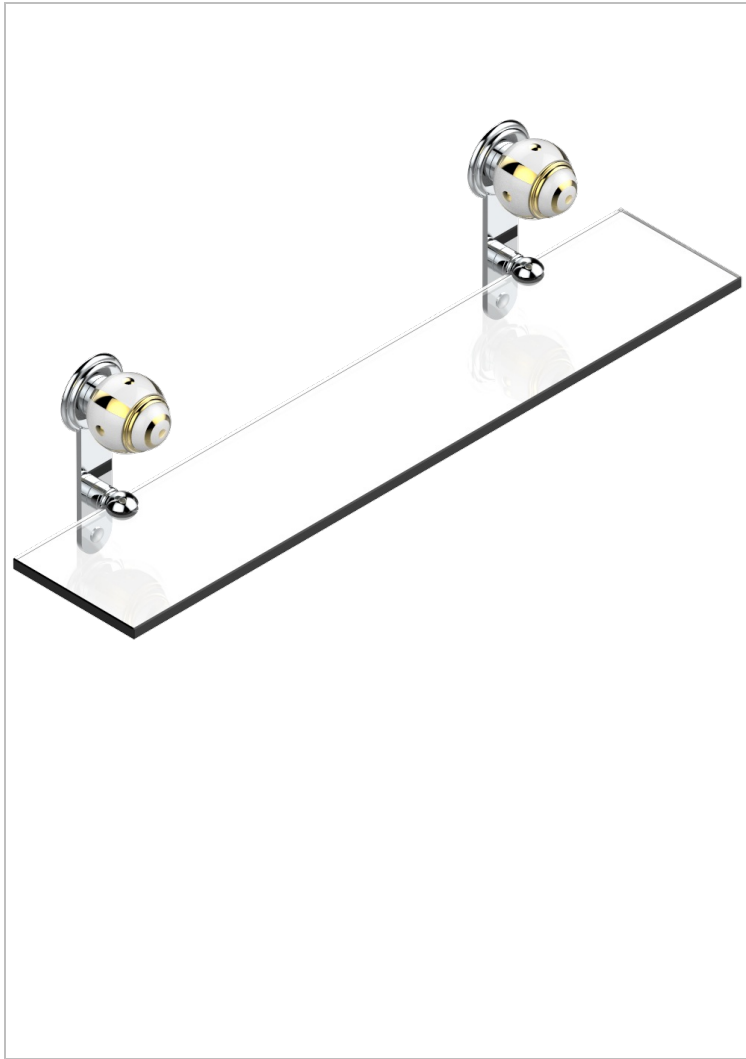

ITHAQUE DECORACION EN ORO

A7A-564

Repisa con soportes

THG[®]
PARIS

CARACTERÍSTICAS

- Ithaque decoración en oro
- Repisa con soportes

ACABADOS DISPONIBLES

Bronce claro - D01
Cerámica negra mate - D30
Cobre viejo mate - H07
Cromo - A02
Cromo / dorado - G02
Cromo mate - C02

Dorado - F01
Dorado mate - F07
Dorado pálido - F30
Dorado pálido mate (sin barniz) - F31
Níquel - B01
Níquel mate - C01

Níquel viejo - H28
Pvd blush - H62
Pvd blush mate - H60
Pvd color latón - H49
Pvd color latón mate - H50
Pvd color níquel - H55