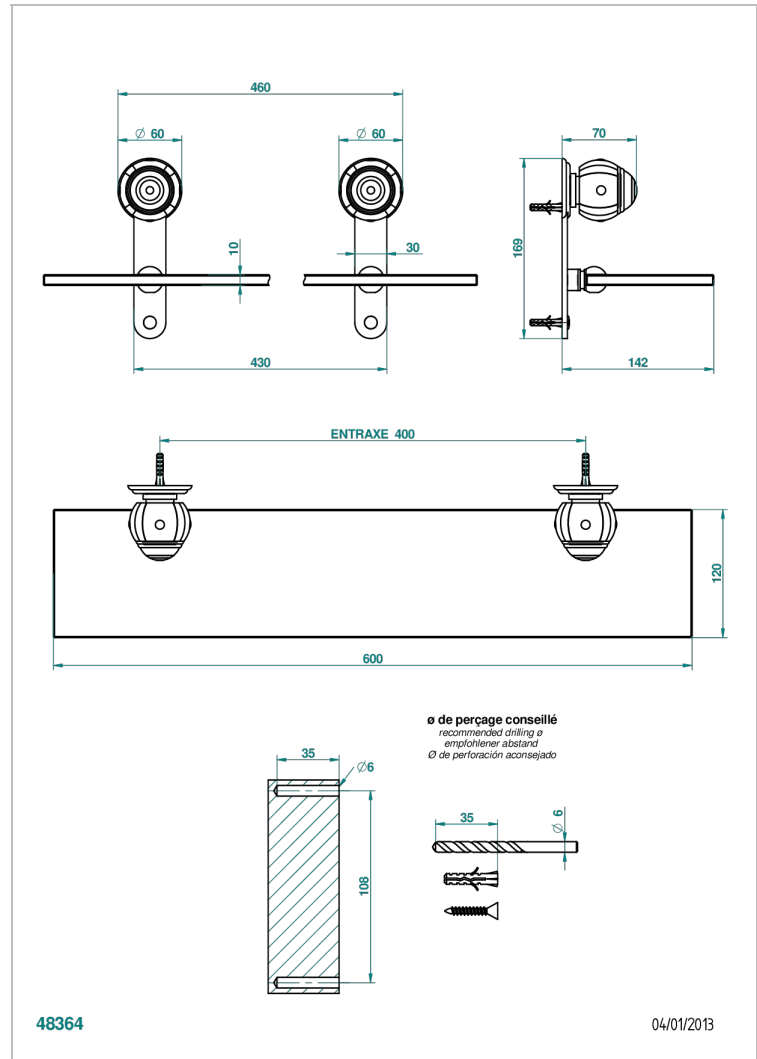

ITHAQUE DECORACION EN ORO

A7A-564

Repisa con soportes

THG[®]
PARIS

CARACTERÍSTICAS

- Ithaque decoración en oro
- Repisa con soportes

ACABADOS DISPONIBLES

Bronce claro - D01
Cerámica negra mate - D30
Cobre viejo mate - H07
Cromo - A02
Cromo / dorado - G02
Cromo mate - C02