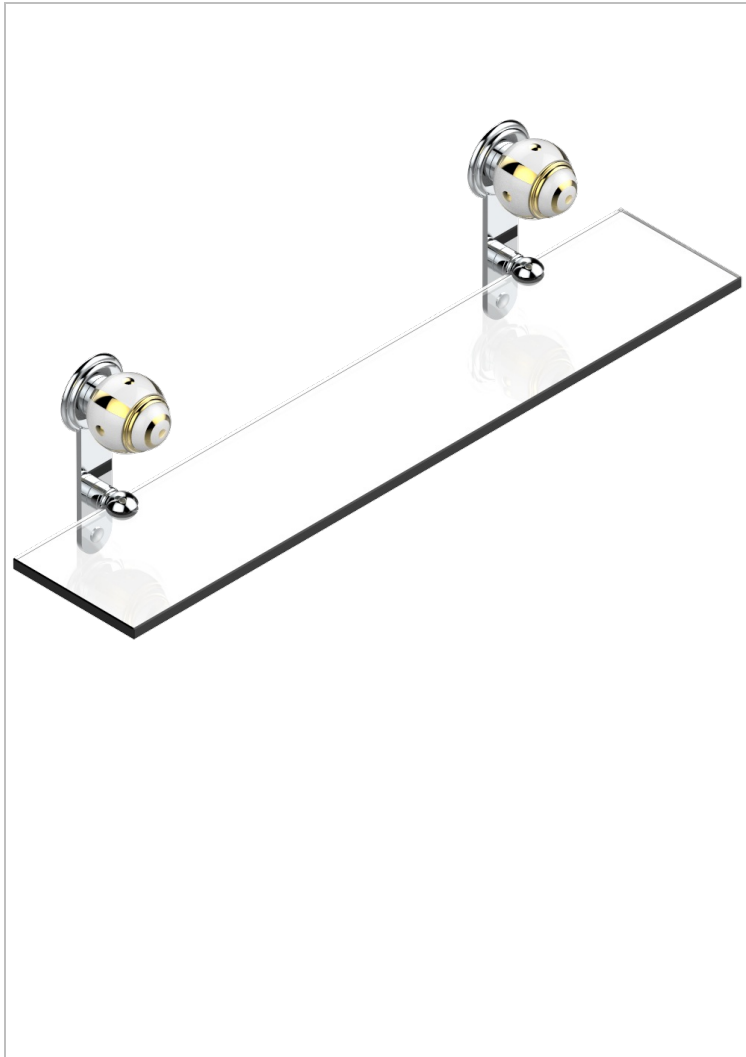

ITHAQUE DECORACION EN ORO

A7A-564

Repisa con soportes

THG[®]
PARIS

CARACTERÍSTICAS

- Ithaque decoración en oro
- Repisa con soportes

ACABADOS DISPONIBLES

Bronce claro - D01
Cerámica negra mate - D30
Cobre viejo mate - H07
Cromo - A02
Cromo / dorado - G02
Cromo mate - C02

Dorado - F01
Dorado mate - F07
Dorado pálido - F30
Dorado pálido mate (sin barniz) - F31
Níquel - B01
Níquel mate - C01

Níquel viejo - H28
Pvd blush - H62
Pvd blush mate - H60
Pvd color latón - H49
Pvd color latón mate - H50
Pvd color níquel - H55