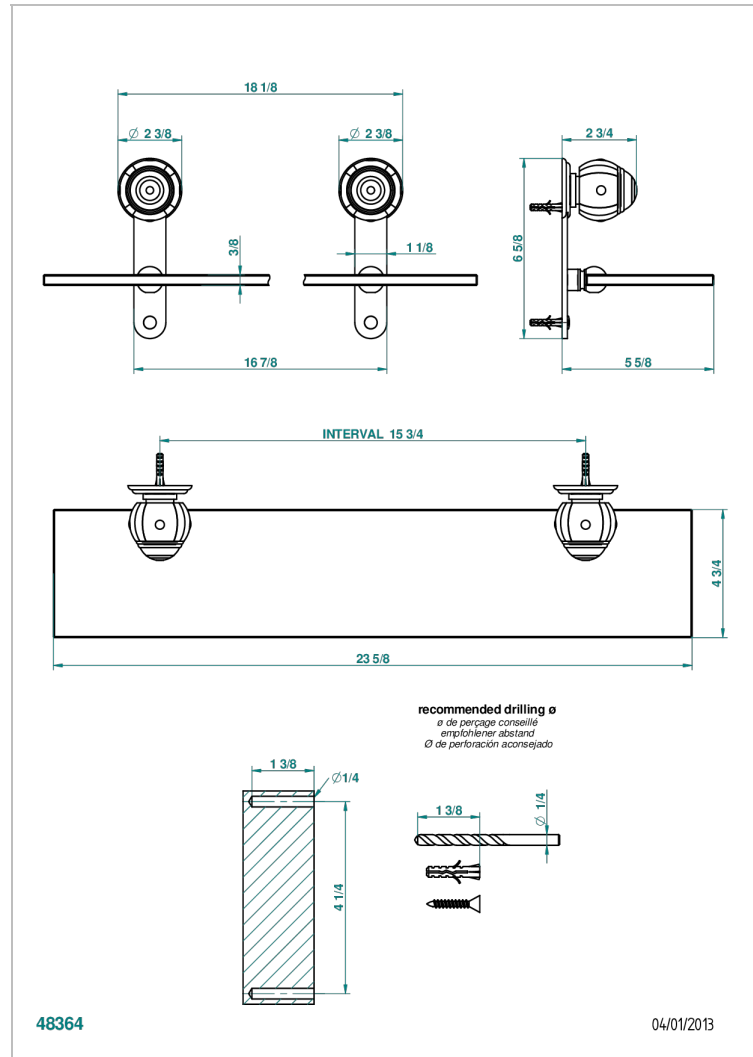

ITHAQUE DECORACION EN ORO

A7A-564

Repisa con soportes

THG[®]
PARIS

CARACTERÍSTICAS

- Ithaque decoración en oro
- Repisa con soportes

ACABADOS DISPONIBLES

Bronce claro - D01
Cerámica negra mate - D30
Cobre viejo mate - H07
Cromo - A02
Cromo / dorado - G02
Cromo mate - C02