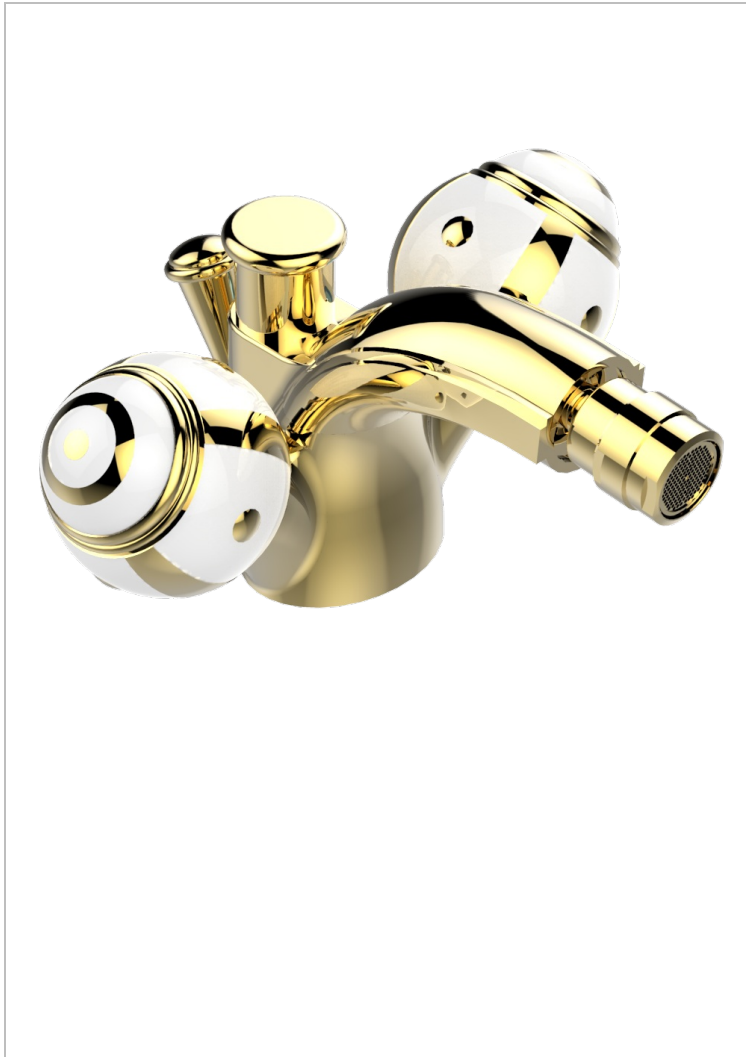

ITHAQUE, DEKOR GOLD

A7A-3205/202

THG[®]
PARIS

1-loch-bidetbatterie mit unterdusche, ablaufgarnitur und luftsprudler mit kugelgelenk

EIGENSCHAFTEN

- Ithaque, Dekor Gold
- 1-loch-bidetbatterie mit unterdusche, ablaufgarnitur und luftsprudler mit kugelgelenk

TECHNISCHE DATEN

- Recommandé : 3 bars (max. 5 bars) - Advised : 43,5 psi (max. 72 psi)
- 15 l/min à 3 bars (4 gpm at 43.5 psi)

VERFÜGBARE OBERFLÄCHEN

Altnickel - H28
Blassgold - F30
Blassgold matt unlackiert - F31
Bronze hell - D01
Chrom - A02
Chrom / gold - G02