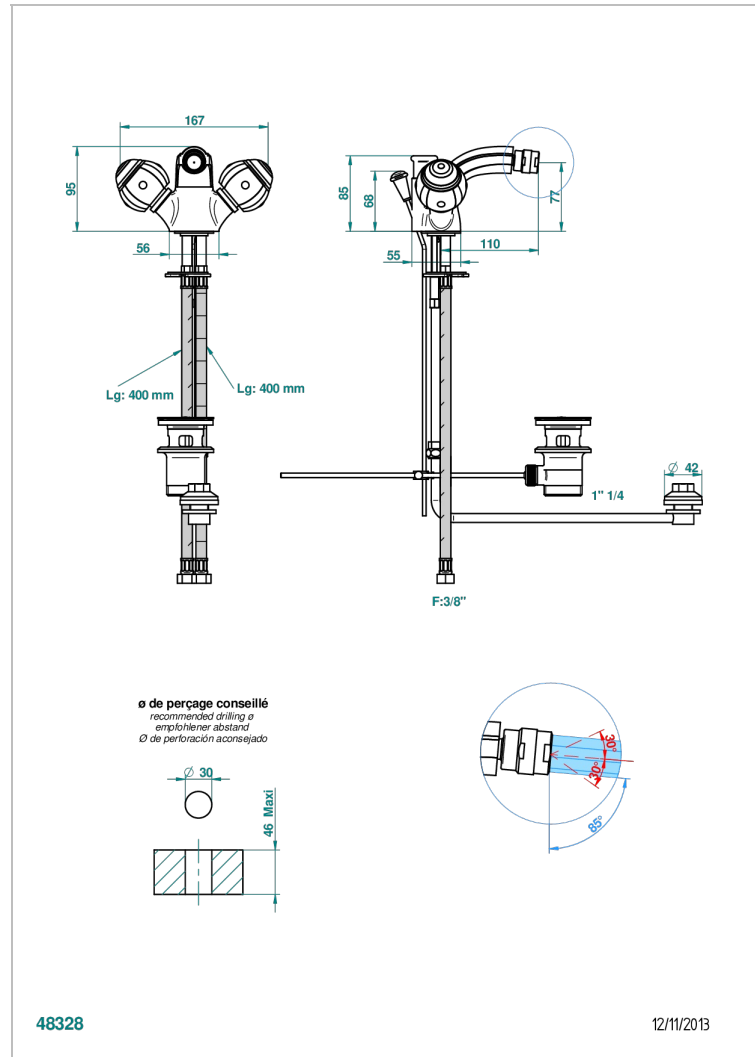

ITHAQUE, DEKOR GOLD

A7A-3205/202

THG[®]
PARIS

1-loch-bidetbatterie mit unterdusche, ablaufgarnitur und luftsprudler mit kugelgelenk

EIGENSCHAFTEN

- Ithaque, Dekor Gold
- 1-loch-bidetbatterie mit unterdusche, ablaufgarnitur und luftsprudler mit kugelgelenk

TECHNISCHE DATEN

- Recommandé : 3 bars (max. 5 bars) - Advised : 43,5 psi (max. 72 psi)
- 15 l/min à 3 bars (4 gpm at 43.5 psi)

VERFÜGBARE OBERFLÄCHEN

Altnickel - H28
Blassgold - F30
Blassgold matt unlackiert - F31
Bronze hell - D01
Chrom - A02
Chrom / gold - G02