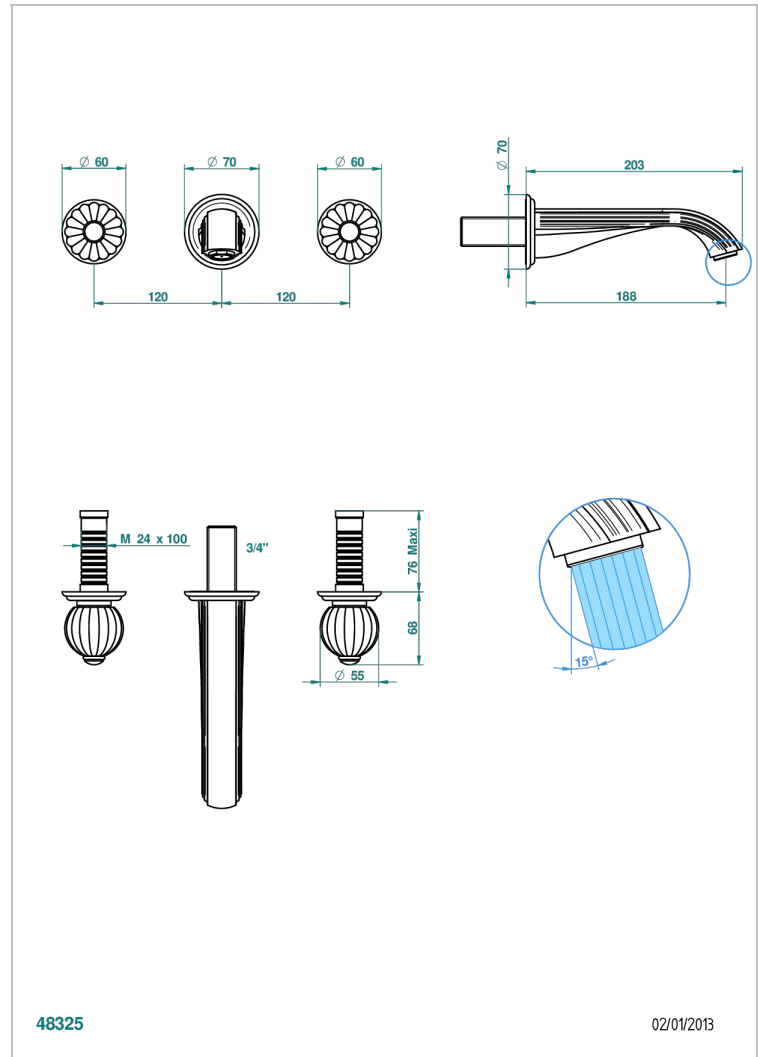

MANDARINE CRISTAL SATINADO

U1E-41GB

Trim only for wall mounted 3-hole bath mixer

THG[®]
PARIS

CARACTERÍSTICAS

- Mandarine cristal satinado
- Trim only for wall mounted 3-hole bath mixer

ESPECIFICACIONES TÉCNICAS

- Recommandé : 3 bars (max. 5 bars) - Advised : 43,5 psi (max. 72 psi)
- Bec : 35 l/min à 3 bars
- Spout : 9.26 gpm at 43.5 psi

PRODUCTOS RELACIONADOS

- Ref. G00-40AM/US Partie à encastrer pour mélangeur mural - version manettes- standard américain

ACABADOS DISPONIBLES

Bronce claro - D01
Cerámica negra mate - D30
Cobre viejo mate - H07
Cromo - A02
Cromo / dorado - G02
Cromo mate - C02

Dorado - F01
Dorado mate - F07
Dorado pálido - F30
Dorado pálido mate (sin barniz) - F31
Níquel - B01
Níquel mate - C01

Níquel viejo - H28
Pvd blush - H62
Pvd blush mate - H60
Pvd color latón - H49
Pvd color latón mate - H50
Pvd color níquel - H55

Pvd color níquel mate - H56
Pvd color oro - H52
Pvd color oro mate - H53
Pvd grafito - H64
Pvd grafito mate - H65
Pvd marrón bronce - F33