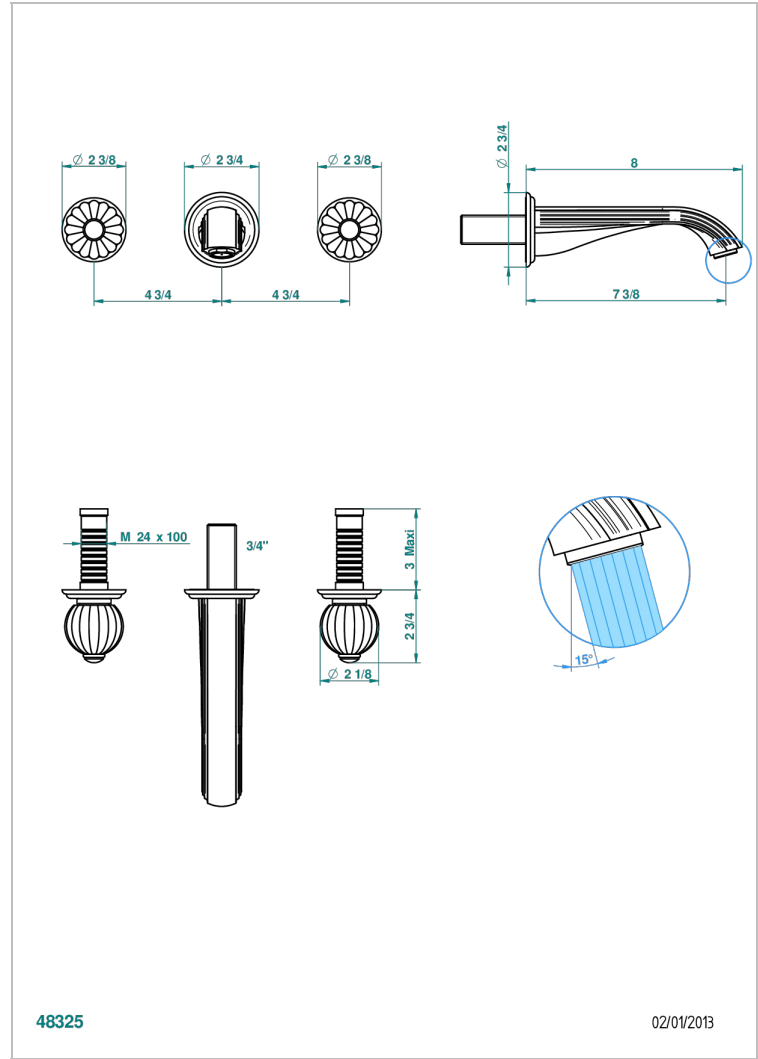

MANDARINE CRISTAL CLAIR SATINE

U1E-41GB

Garniture pour mélangeur de bain mural, bec goliath

THG[®]
PARIS

CARACTÉRISTIQUES

- Ensemble composé d'un bec mural de bain et des 2 garnitures de robinets
- Nécessite partie encastrée Réf. 40AC
- Laiton sans plomb
- Aérateur-mousseur

SPÉCIFICATIONS TECHNIQUES

- Recommandé : 3 bars (max. 5 bars) - Advised : 43,5 psi (max. 72 psi)
- Bec : 35 l/min à 3 bars
- Spout : 9.26 gpm at 43.5 psi

PRODUITS ASSOCIÉS

- Ref. G00-40AM/US Partie à encastrer pour mélangeur mural - version manettes- standard américain

FINITIONS DISPONIBLES

Bronze clair - D01
Chromé - A02
Chromé / doré - G02
Chromé mat - C02
Doré brillant - F01
Doré mat - F07

Nickel brillant - B01
Nickel mat - C01
Noir mat céramique - D30
Or pâle - F30
Or pâle mat - F31
Pvd blush - H62