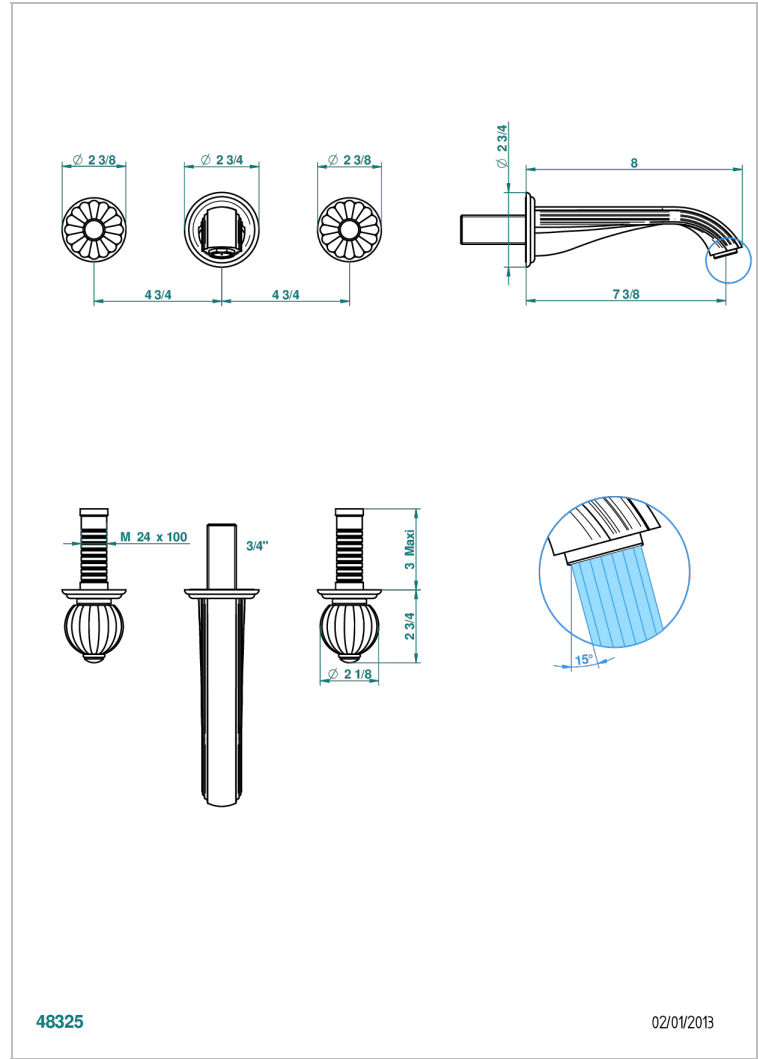

MANDARINE CRISTAL SATINADO

U1E-41GB

Trim only for wall mounted 3-hole bath mixer

THG[®]
PARIS

CARACTERÍSTICAS

- Mandarine cristal satinado
- Trim only for wall mounted 3-hole bath mixer

ESPECIFICACIONES TÉCNICAS

- Recommandé : 3 bars (max. 5 bars) - Advised : 43,5 psi (max. 72 psi)
- Bec : 35 l/min à 3 bars
- Spout : 9.26 gpm at 43.5 psi

PRODUCTOS RELACIONADOS

- Ref. G00-40AM/US Partie à encastrear pour mélangeur mural - version manettes- standard américain