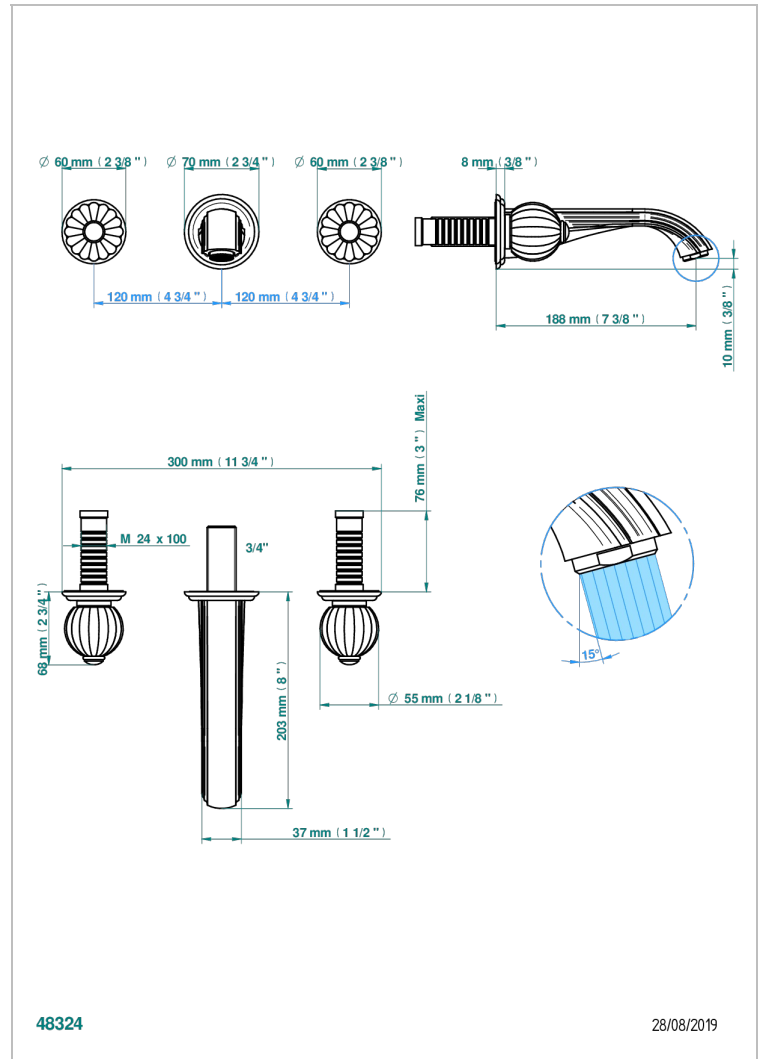

# MANDARINE CRISTAL CLAIR SATINE

U1E-40GB

Garniture pour mélangeur de lavabo mural, bec goliath

THG<sup>®</sup>  
PARIS

## CARACTÉRISTIQUES

- Ensemble composé d'un bec mural de lavabo et des 2 garnitures de robinets
- Nécessite partie encastrée Réf. 40AC
- Laiton sans plomb
- Aérateur-mousseur
- Livré sans vidage

## PRODUITS ASSOCIÉS

- Ref. G00-40AC Partie à encastrer pour mélangeur mural - version croisillons
- Ref. G00-40AM Partie à encastrer pour mélangeur mural - version manettes