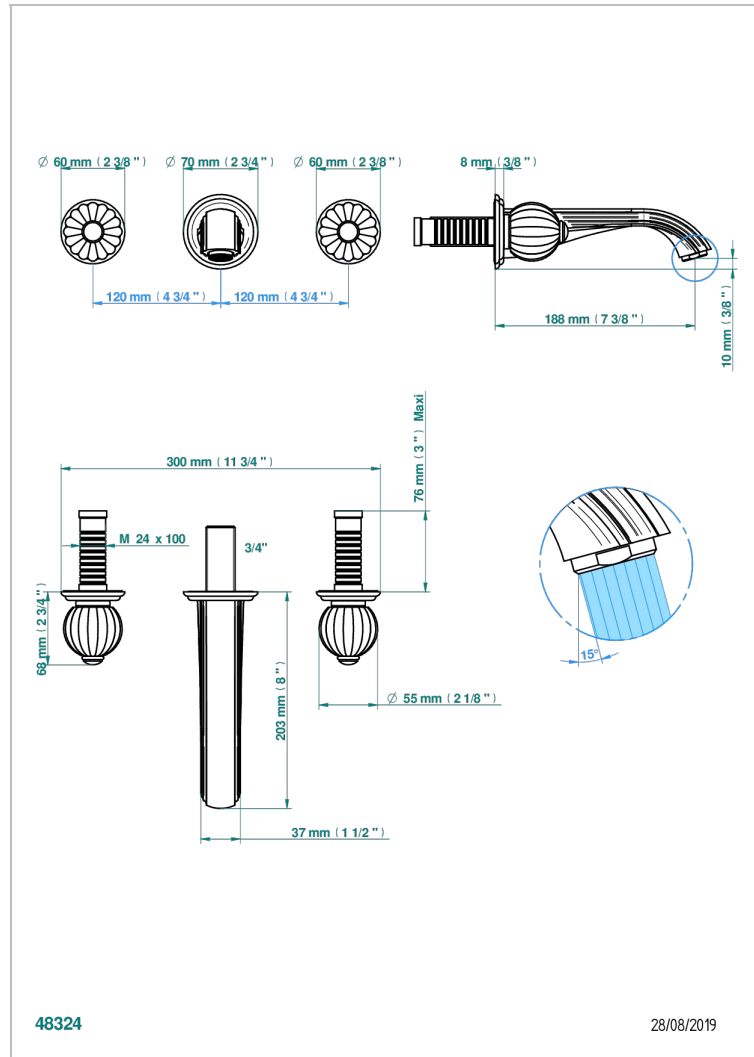

MANDARINE SATIN CRYSTAL

U1E-40GB

入墙式台盆龙头配件，大号喷嘴

THG[®]
PARIS

48324

28/08/2019

特色

- Mandarin Satin crystal
- 入墙式台盆龙头配件，大号喷嘴

技术特征

- Recommandé : 3 bars (max. 5 bars) - Advised : 43,5 psi (max. 72 psi)
- 15 l/min à 3 bars (4 gpm at 43.5 psi)

相关的SKU

- Ref. G00-40AC 无下水器入墙式龙头嵌入部分 - 四通手柄版
- Ref. G00-40AM 无下水器入墙式龙头嵌入部分 - 单把手柄版

可选饰面

Black ceram - D30
Blush PVD - H62
Graphite PVD - H64
Matt Umber PVD - H67
Matt blush PVD - H60
Matt graphite PVD - H65