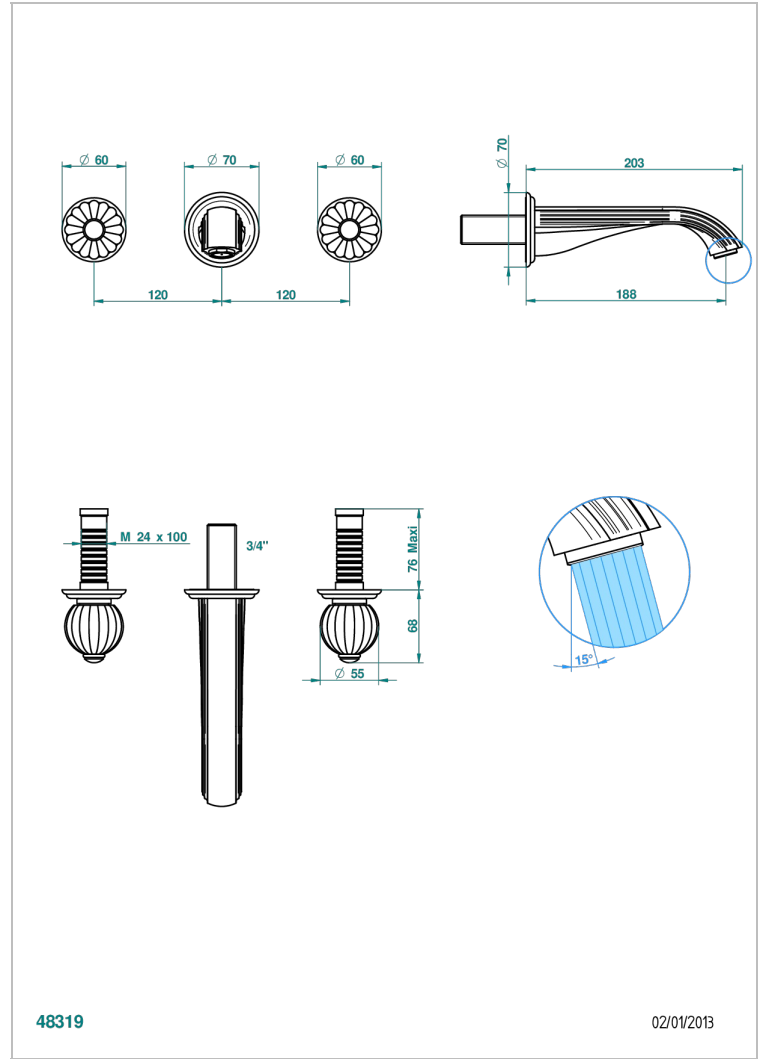

MANDARINE CRISTAL CLAIR

U1D-41GB

Garniture pour mélangeur de bain mural, bec goliath

THG[®]
PARIS

CARACTÉRISTIQUES

- Ensemble composé d'un bec mural de bain et des 2 garnitures de robinets
- Nécessite partie encastrée Réf. 40AC
- Laiton sans plomb
- Aérateur-mousseur

SPÉCIFICATIONS TECHNIQUES

- Recommandé : 3 bars (max. 5 bars) - Advised : 43,5 psi (max. 72 psi)
- Bec : 35 l/min à 3 bars
- Spout : 9.26 gpm at 43.5 psi

PRODUITS ASSOCIÉS

- Ref. G00-40AM/US Partie à encastrer pour mélangeur mural - version manettes- standard américain

FINITIONS DISPONIBLES

Bronze clair - D01
Chromé - A02
Chromé / doré - G02
Chromé mat - C02
Doré brillant - F01
Doré mat - F07

Nickel brillant - B01
Nickel mat - C01
Noir mat céramique - D30
Or pâle - F30
Or pâle mat - F31
Pvd blush - H62