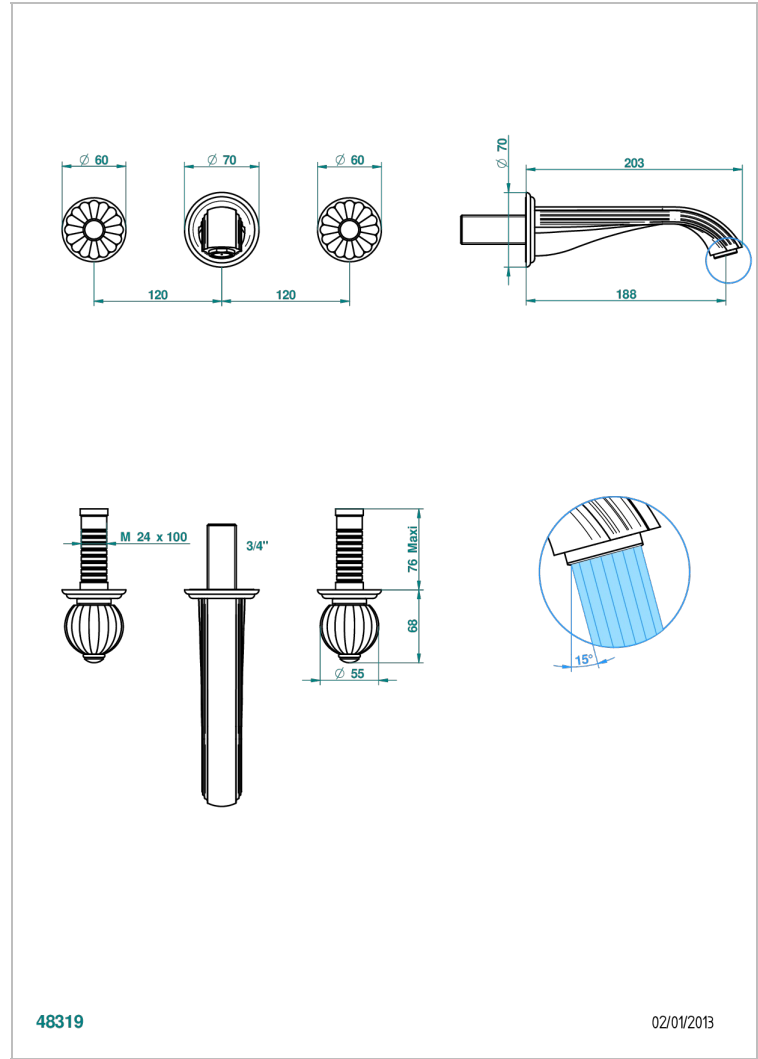

MANDARINE CRISTAL CLARO

U1D-41GB

Trim only for wall mounted 3-hole bath mixer

THG[®]
PARIS

CARACTERÍSTICAS

- Mandarine cristal claro
- Trim only for wall mounted 3-hole bath mixer

ESPECIFICACIONES TÉCNICAS

- Recommandé : 3 bars (max. 5 bars) - Advised : 43,5 psi (max. 72 psi)
- Bec : 35 l/min à 3 bars
- Spout : 9.26 gpm at 43.5 psi

PRODUCTOS RELACIONADOS

- Ref. G00-40AM/US Partie à encastrear pour mélangeur mural - version manettes- standard américain

ACABADOS DISPONIBLES

Bronce claro - D01
Cerámica negra mate - D30
Cobre viejo mate - H07
Cromo - A02
Cromo / dorado - G02
Cromo mate - C02

Dorado - F01
Dorado mate - F07
Dorado pálido - F30
Dorado pálido mate (sin barniz) - F31
Níquel - B01
Níquel mate - C01

Níquel viejo - H28
Pvd blush - H62
Pvd blush mate - H60
Pvd color latón - H49
Pvd color latón mate - H50
Pvd color níquel - H55