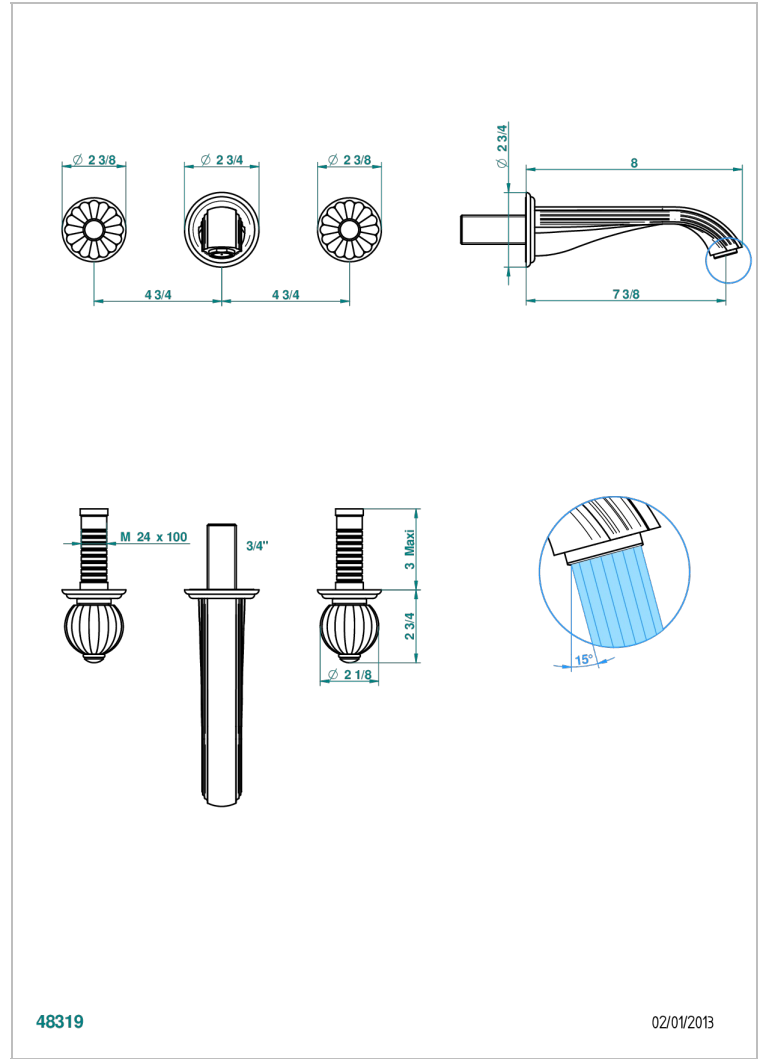

# MANDARINE CRISTAL CLAIR

U1D-41GB

Garniture pour mélangeur de bain mural, bec goliath

THG<sup>®</sup>  
PARIS

## CARACTÉRISTIQUES

- Ensemble composé d'un bec mural de bain et des 2 garnitures de robinets
- Nécessite partie encastrée Réf. 40AC
- Laiton sans plomb
- Aérateur-mousseur

## SPÉCIFICATIONS TECHNIQUES

- Recommandé : 3 bars (max. 5 bars) - Advised : 43,5 psi (max. 72 psi)
- Bec : 35 l/min à 3 bars
- Spout : 9.26 gpm at 43.5 psi

## PRODUITS ASSOCIÉS

- Ref. G00-40AM/US Partie à encastrer pour mélangeur mural - version manettes- standard américain