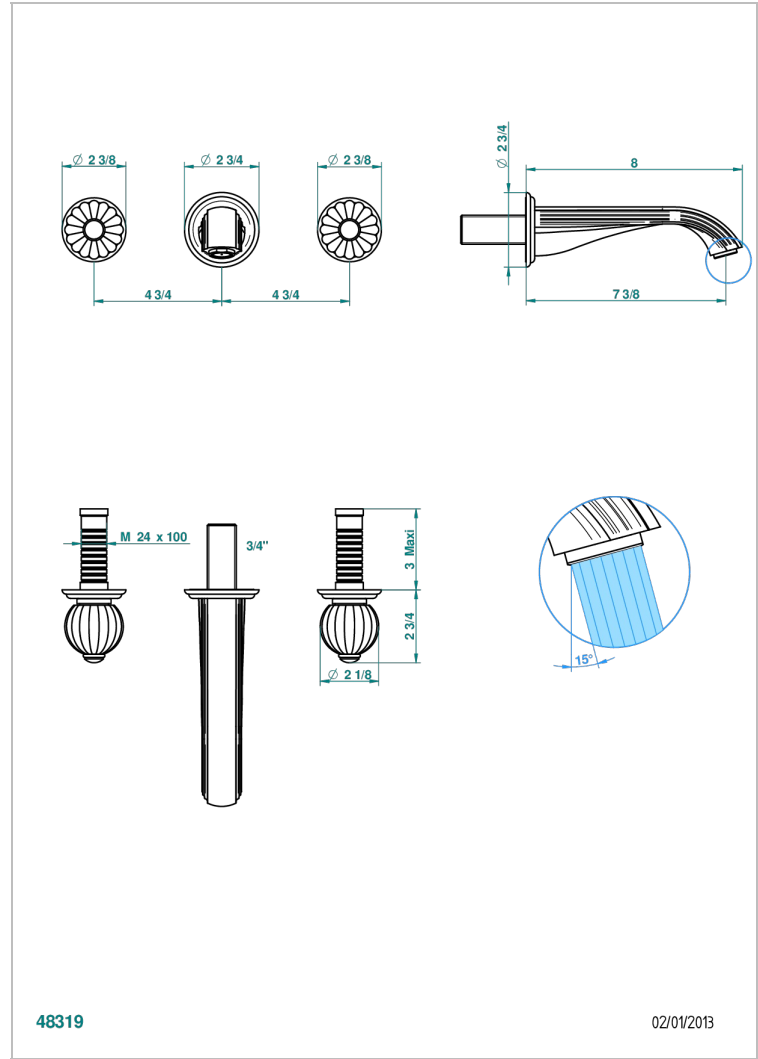

MANDARINE CRISTAL CLARO

U1D-41GB

Trim only for wall mounted 3-hole bath mixer

THG[®]
PARIS

CARACTERÍSTICAS

- Mandarine cristal claro
- Trim only for wall mounted 3-hole bath mixer

ESPECIFICACIONES TÉCNICAS

- Recommandé : 3 bars (max. 5 bars) - Advised : 43,5 psi (max. 72 psi)
- Bec : 35 l/min à 3 bars
- Spout : 9.26 gpm at 43.5 psi

PRODUCTOS RELACIONADOS

- Ref. G00-40AM/US Partie à encastrer pour mélangeur mural - version manettes- standard américain

ACABADOS DISPONIBLES

Bronce claro - D01
Cerámica negra mate - D30
Cobre viejo mate - H07
Cromo - A02
Cromo / dorado - G02
Cromo mate - C02

Dorado - F01
Dorado mate - F07
Dorado pálido - F30
Dorado pálido mate (sin barniz) - F31
Níquel - B01
Níquel mate - C01

Níquel viejo - H28
Pvd blush - H62
Pvd blush mate - H60
Pvd color latón - H49
Pvd color latón mate - H50
Pvd color níquel - H55