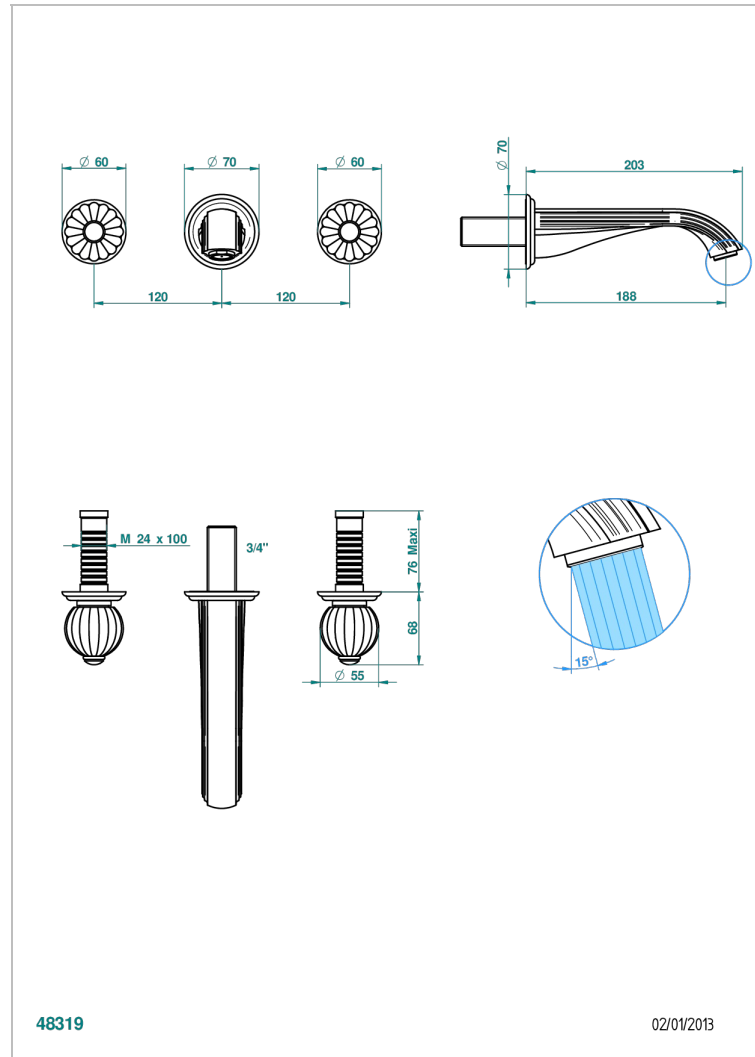

MANDARINE, KRISTALL KLAR

U1D-41GB

Trim only for wall mounted 3-hole bath mixer

THG[®]
PARIS

EIGENSCHAFTEN

- Mandarine, Kristall klar
- Trim only for wall mounted 3-hole bath mixer

TECHNISCHE DATEN

- Recommandé : 3 bars (max. 5 bars) - Advised : 43,5 psi (max. 72 psi)
- Bec : 35 l/min à 3 bars
- Spout : 9.26 gpm at 43.5 psi

ÄHNLICHE PRODUKTE

- Ref. G00-40AC Up-teil für wandarmatur
- Ref. G00-40AM Up-teil für wandarmatur

VERFÜGBARE OBERFLÄCHEN

Altnickel - H28
Blassgold - F30
Blassgold matt unlackiert - F31
Bronze hell - D01
Chrom - A02
Chrom / gold - G02