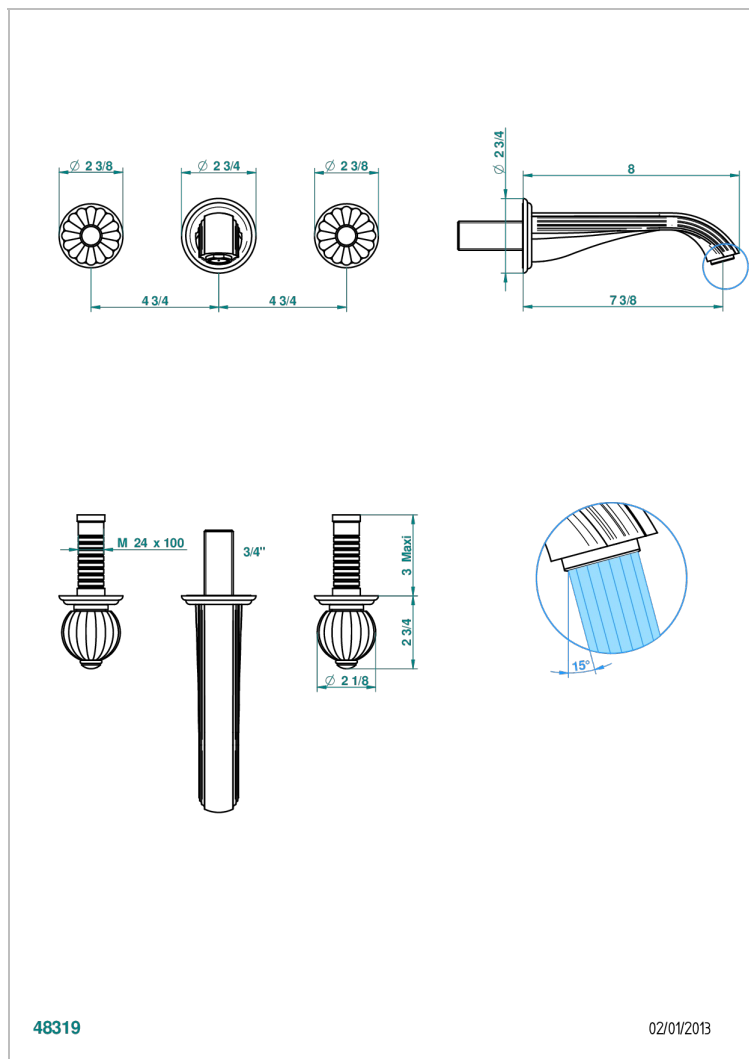

MANDARINE, KRISTALL KLAR

U1D-41GB

Trim only for wall mounted 3-hole bath mixer

THG[®]
PARIS

EIGENSCHAFTEN

- Mandarine, Kristall klar
- Trim only for wall mounted 3-hole bath mixer

TECHNISCHE DATEN

- Recommandé : 3 bars (max. 5 bars) - Advised : 43,5 psi (max. 72 psi)
- Bec : 35 l/min à 3 bars
- Spout : 9.26 gpm at 43.5 psi

ÄHNLICHE PRODUKTE

- Ref. G00-40AC Up-teil für wandarmatur
- Ref. G00-40AM Up-teil für wandarmatur

VERFÜGBARE OBERFLÄCHEN

Altnickel - H28
Blassgold - F30
Blassgold matt unlackiert - F31
Bronze hell - D01
Chrom - A02
Chrom / gold - G02