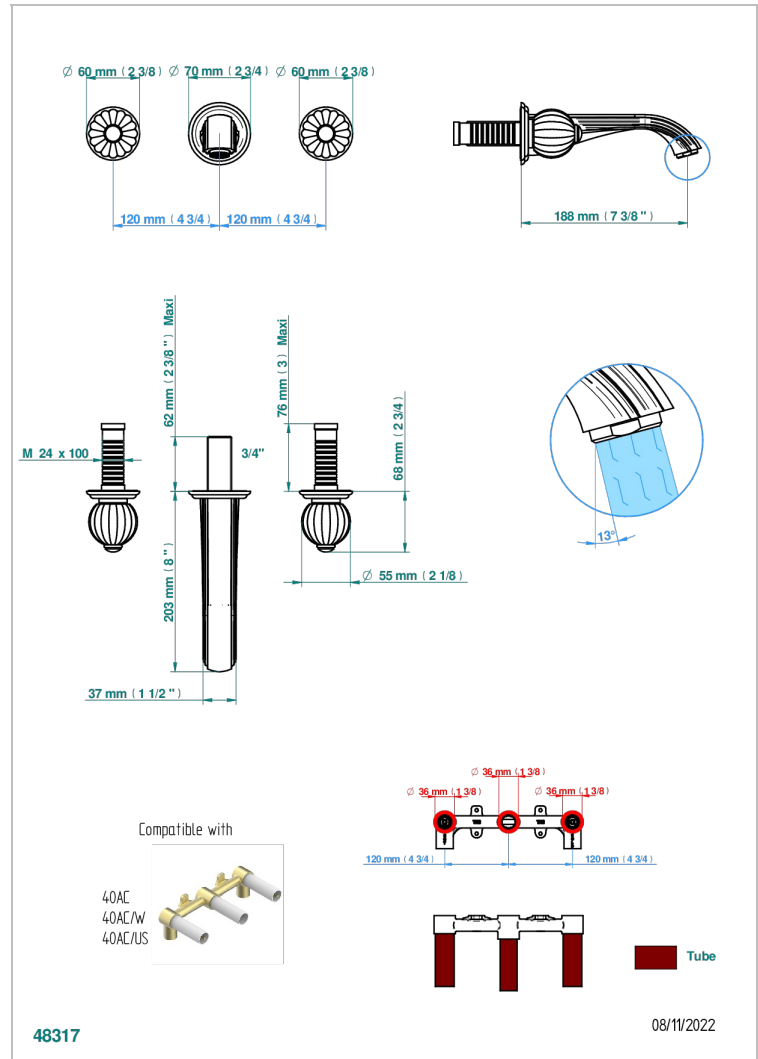

MANDARINE CRISTAL CLAIR

U1D-40GB

Garniture pour mélangeur de lavabo mural, bec goliath

THG[®]
PARIS

CARACTÉRISTIQUES

- Ensemble composé d'un bec mural de lavabo et des 2 garnitures de robinets
- Nécessite partie encastrée Réf. 40AC
- Laiton sans plomb
- Aérateur-mousseur
- Livré sans vidage

SPECIFICATIONS TECHNIQUES

- Recommandé : 3 bars (max. 5 bars) - Advised : 43,5 psi (max. 72 psi)
- 15 l/min à 3 bars (4 gpm at 43.5 psi)

PRODUITS ASSOCIÉS

- Ref. G00-40AC Partie à encastrer pour mélangeur mural - version croisillons
- Ref. G00-40AM Partie à encastrer pour mélangeur mural - version manettes

FINITIONS DISPONIBLES

Bronze clair - D01
Chromé - A02
Chromé / doré - G02
Chromé mat - C02
Doré brillant - F01
Doré mat - F07

Nickel brillant - B01
Nickel mat - C01
Noir mat céramique - D30
Or pâle - F30
Or pâle mat - F31
Pvd blush - H62