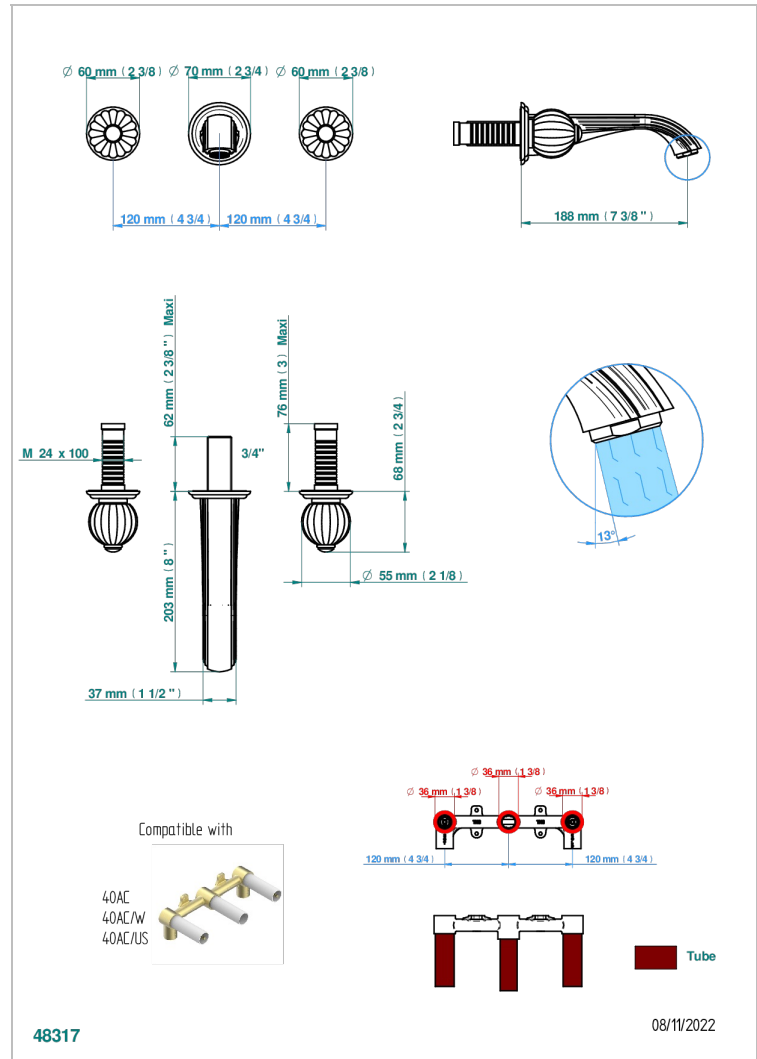

MANDARINE CRISTAL CLAIR

U1D-40GB

Garniture pour mélangeur de lavabo mural, bec goliath

THG[®]
PARIS

CARACTÉRISTIQUES

- Ensemble composé d'un bec mural de lavabo et des 2 garnitures de robinets
- Nécessite partie encastrée Réf. 40AC
- Laiton sans plomb
- Aérateur-mousseur
- Livré sans vidage

SPECIFICATIONS TECHNIQUES

- Recommandé : 3 bars (max. 5 bars) - Advised : 43,5 psi (max. 72 psi)
- 15 l/min à 3 bars (4 gpm at 43.5 psi)

PRODUITS ASSOCIÉS

- Ref. G00-40AC Partie à encastrer pour mélangeur mural - version croisillons
- Ref. G00-40AM Partie à encastrer pour mélangeur mural - version manettes

FINITIONS DISPONIBLES

Bronze clair - D01
Chromé - A02
Chromé / doré - G02
Chromé mat - C02
Doré brillant - F01
Doré mat - F07

Nickel brillant - B01
Nickel mat - C01
Noir mat céramique - D30
Or pâle - F30
Or pâle mat - F31
Pvd blush - H62