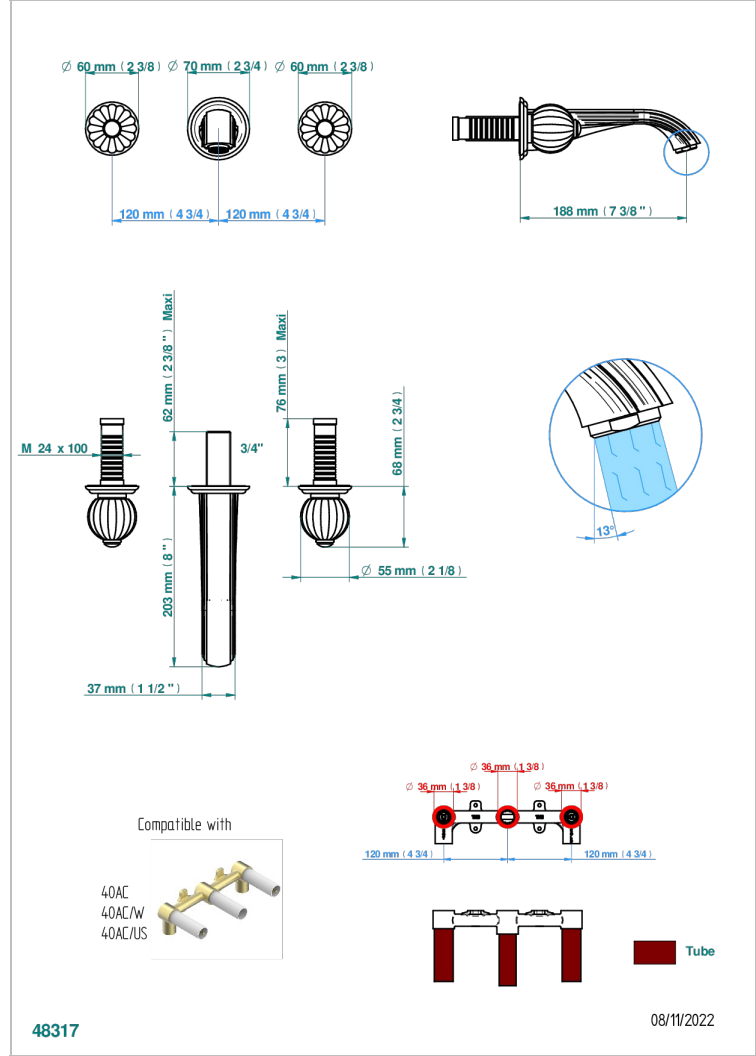

# MANDARINE CLEAR CRYSTAL

U1D-40GB

入墙式台盆龙头配件，大号喷嘴

THG  
PARIS

## 特色

- Mandarin Clear crystal
- 入墙式台盆龙头配件，大号喷嘴

## 相关的SKU

- Ref. G00-40AC 无下水器入墙式龙头嵌入部分 - 四通手柄版
- Ref. G00-40AM 无下水器入墙式龙头嵌入部分 - 单把手柄版