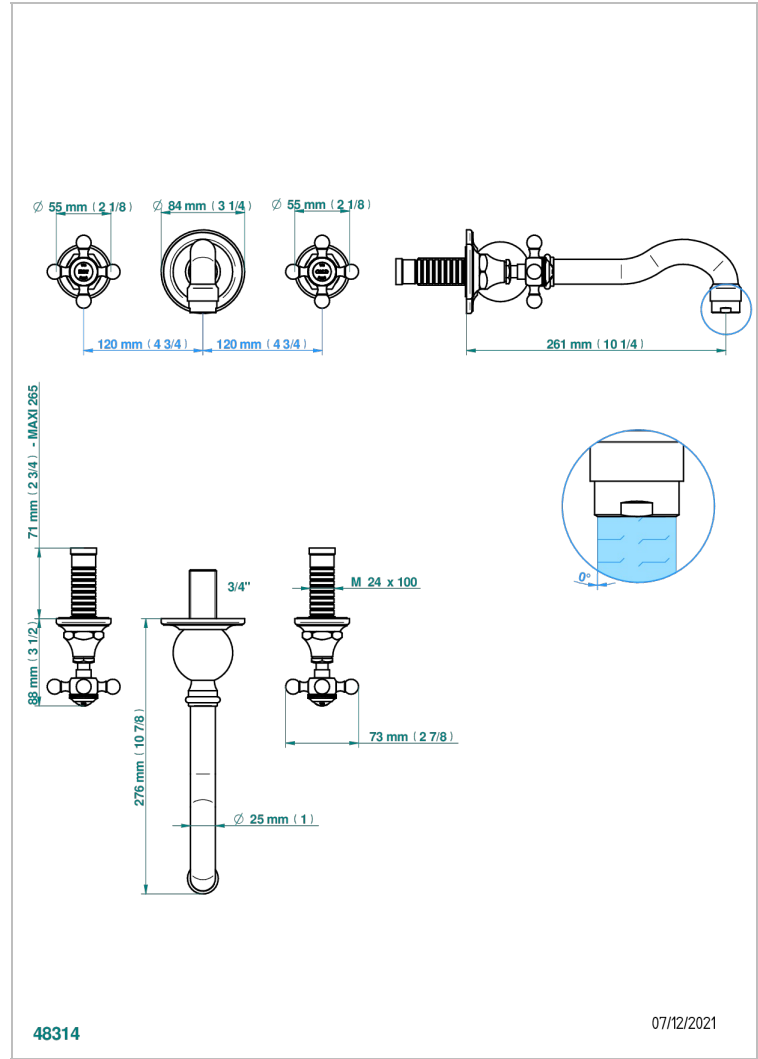

1900

G25-40GB

Garniture pour mélangeur de lavabo mural, bec goliath

THG[®]
PARIS

CARACTÉRISTIQUES

- Ensemble composé d'un bec mural de lavabo et des 2 garnitures de robinets
- Nécessite partie encastrée Réf. 40AC
- Laiton sans plomb
- Aérateur-mousseur
- Livré sans vidage

SPECIFICATIONS TECHNIQUES

- Recommandé : 3 bars (max. 5 bars) - Advised : 43,5 psi (max. 72 psi)
- 15 l/min à 3 bars (4 gpm at 43.5 psi)

PRODUITS ASSOCIÉS

- Ref. G00-40AC Partie à encastrer pour mélangeur mural - version croisillons
- Ref. G00-40AM Partie à encastrer pour mélangeur mural - version manettes