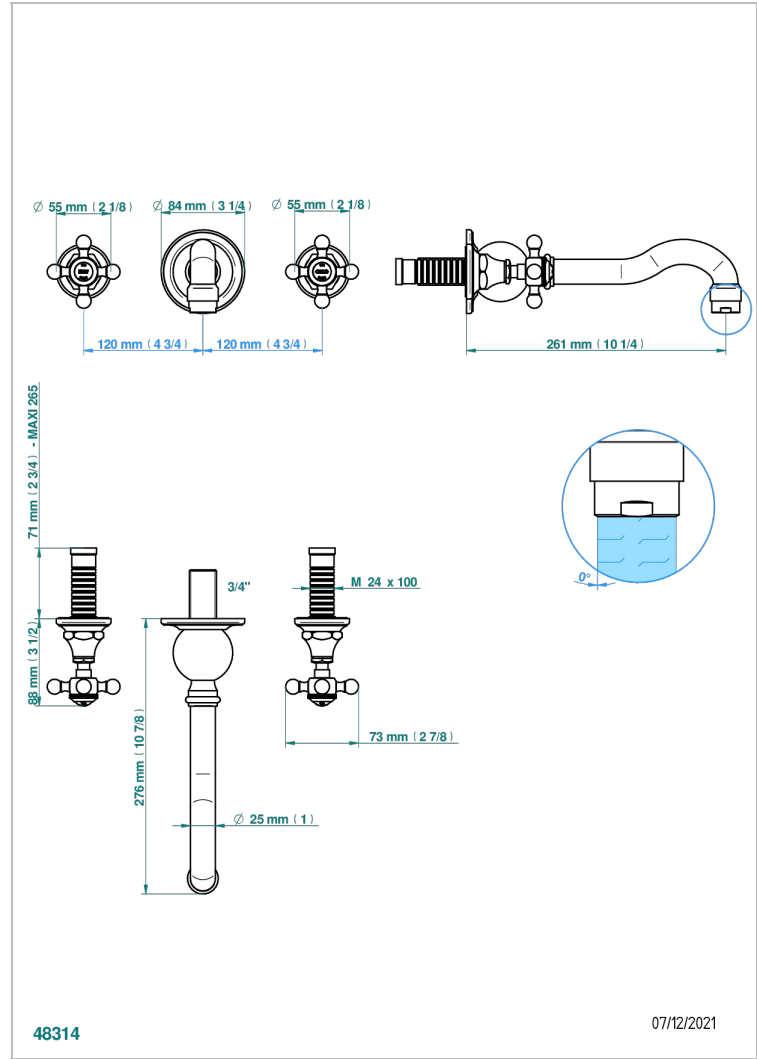

1900

G25-40GB

入墙式台盆龙头配件，大号喷嘴

THG[®]
PARIS

特色

- 1900
- 入墙式台盆龙头配件，大号喷嘴

技术特征

- Recommandé : 3 bars (max. 5 bars) - Advised : 43,5 psi (max. 72 psi)
- 15 l/min à 3 bars (4 gpm at 43.5 psi)

相关的SKU

- Ref. G00-40AC 无下水器入墙式龙头嵌入部分 - 四通手柄版
- Ref. G00-40AM 无下水器入墙式龙头嵌入部分 - 单把手柄版

可选饰面

Black ceram - D30
Blush PVD - H62
Graphite PVD - H64
Matt Umber PVD - H67
Matt blush PVD - H60
Matt graphite PVD - H65