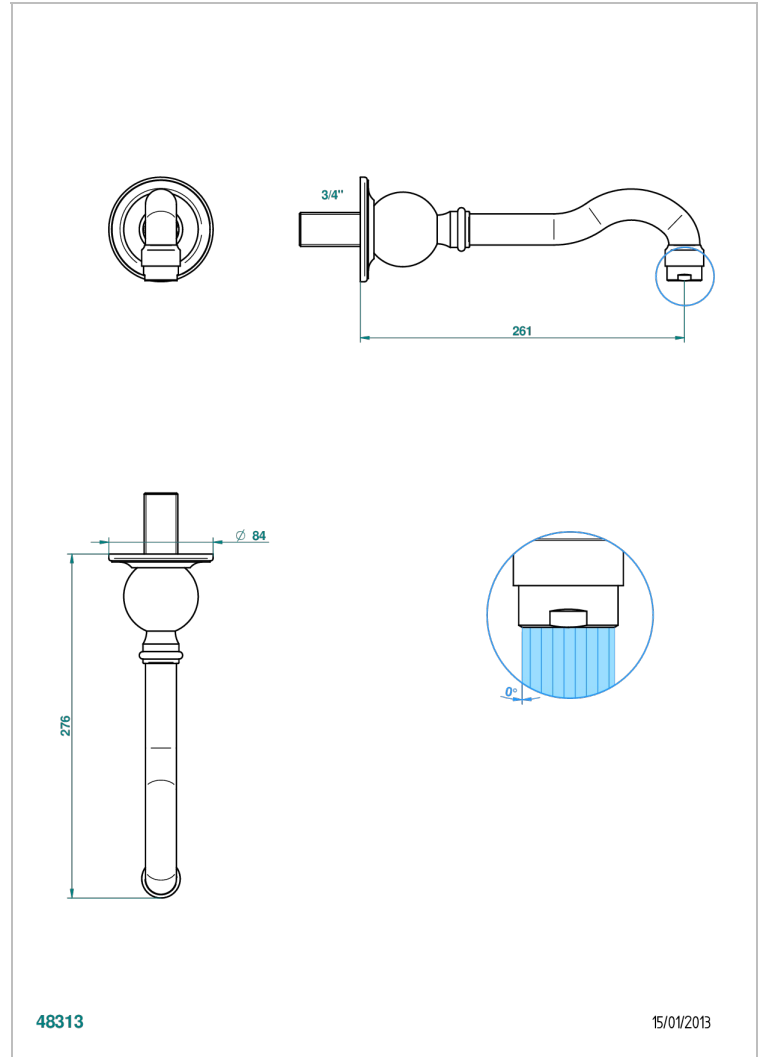

1900 A MANETTES

G28-43GB

Bec de lavabo mural 3/4 sans té - bec goliath

THG[®]
PARIS

CARACTÉRISTIQUES

- 1900 à manettes
- Bec de lavabo mural 3/4 sans té - bec goliath

SPÉCIFICATIONS TECHNIQUES

- Recommandé : 3 bars (max. 5 bars) - Advised : 43,5 psi (max. 72 psi)
- 15 l/min à 3 bars (4 gpm at 43.5 psi)