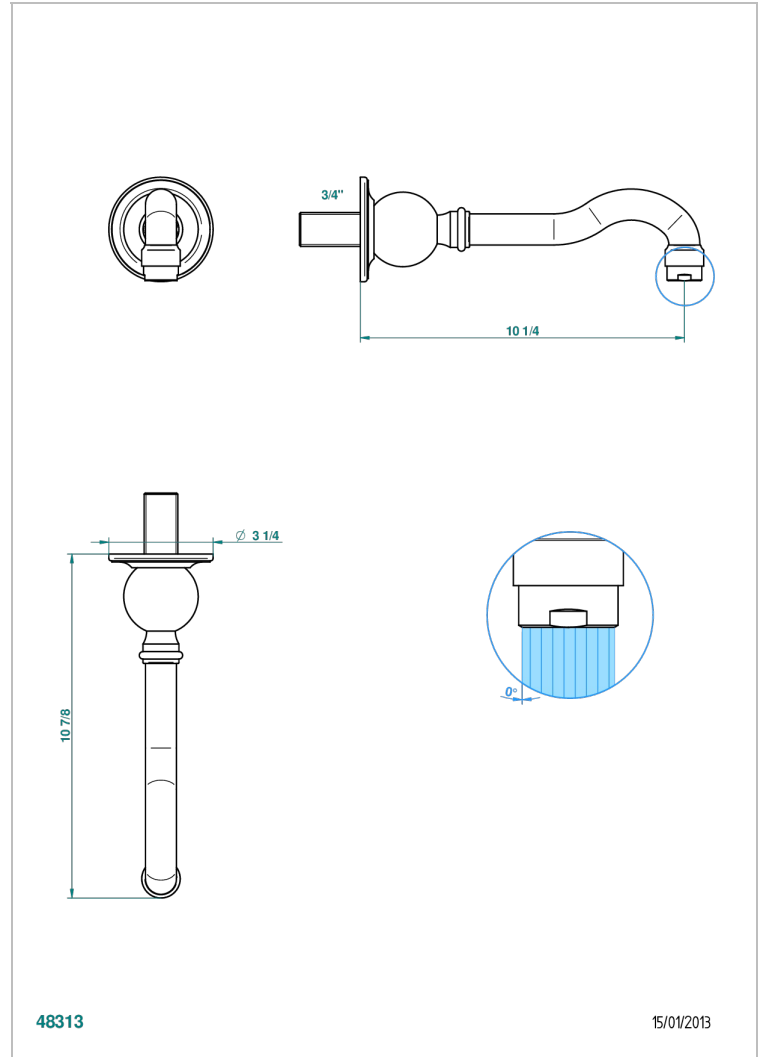

# 1900 A MANETTES

G28-43GB

Bec de lavabo mural 3/4 sans té - bec goliath

THG<sup>®</sup>  
PARIS

## CARACTÉRISTIQUES

- 1900 à manettes
- Bec de lavabo mural 3/4 sans té - bec goliath