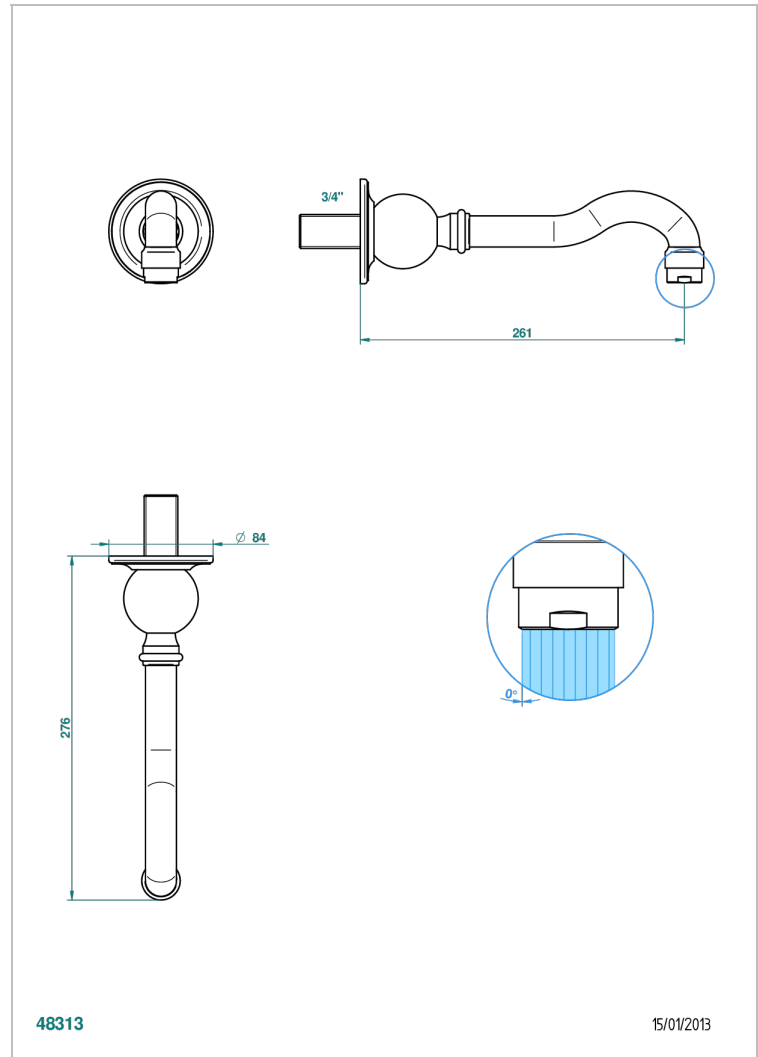

# 1900 A MANETTES

G28-43GB

Bec de lavabo mural 3/4 sans té - bec goliath

THG<sup>®</sup>  
PARIS

## CARACTÉRISTIQUES

- 1900 à manettes
- Bec de lavabo mural 3/4 sans té - bec goliath