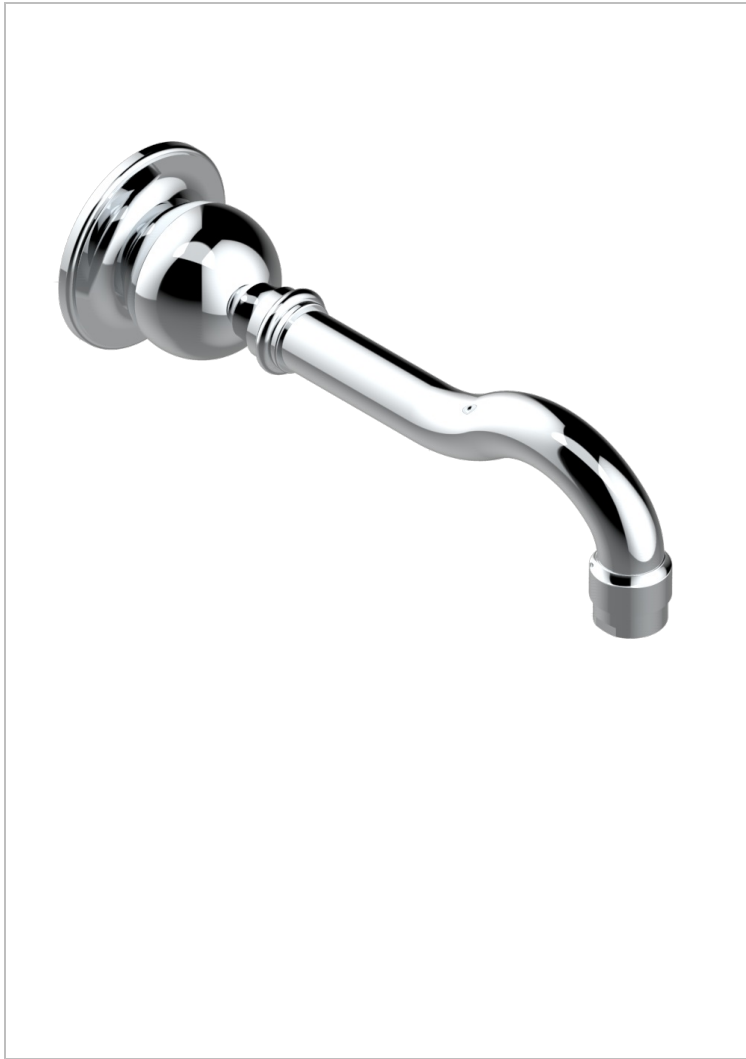

1900 С РУКОЯТКАМИ

G28-43GB

Настенный кран для раковины среднего размера без T-образного фиксатора

THG[®]
PARIS

ХАРАКТЕРИСТИКИ

- 1900 с рукоятками
- Настенный кран для раковины среднего размера без T-образного фиксатора

ТЕХНИЧЕСКИЕ ХАРАКТЕРИСТИКИ

- Recommandé : 3 bars (max. 5 bars) - Advised : 43,5 psi (max. 72 psi)
- 15 l/min à 3 bars (4 gpm at 43.5 psi)

ДОСТУПНЫЕ ВАРИАНТЫ ПОКРЫТИЙ

Black ceram - D30
Blush PVD - H62
Graphite PVD - H64
Matt Umber PVD - H67
Matt blush PVD - H60
Matt graphite PVD - H65

Natural smoked Brass - A13
Umber PVD - H66
Бронза - D01
Золото - F01
Матовая красная старинная медь - H07
Матовое золото - F07

Матовое светлое золото - F31
Матовый никель - C01
Матовый хром - C02
Никель - B01
Покрытие PVD бронза - F33
Покрытие PVD золотистый цвет - H52