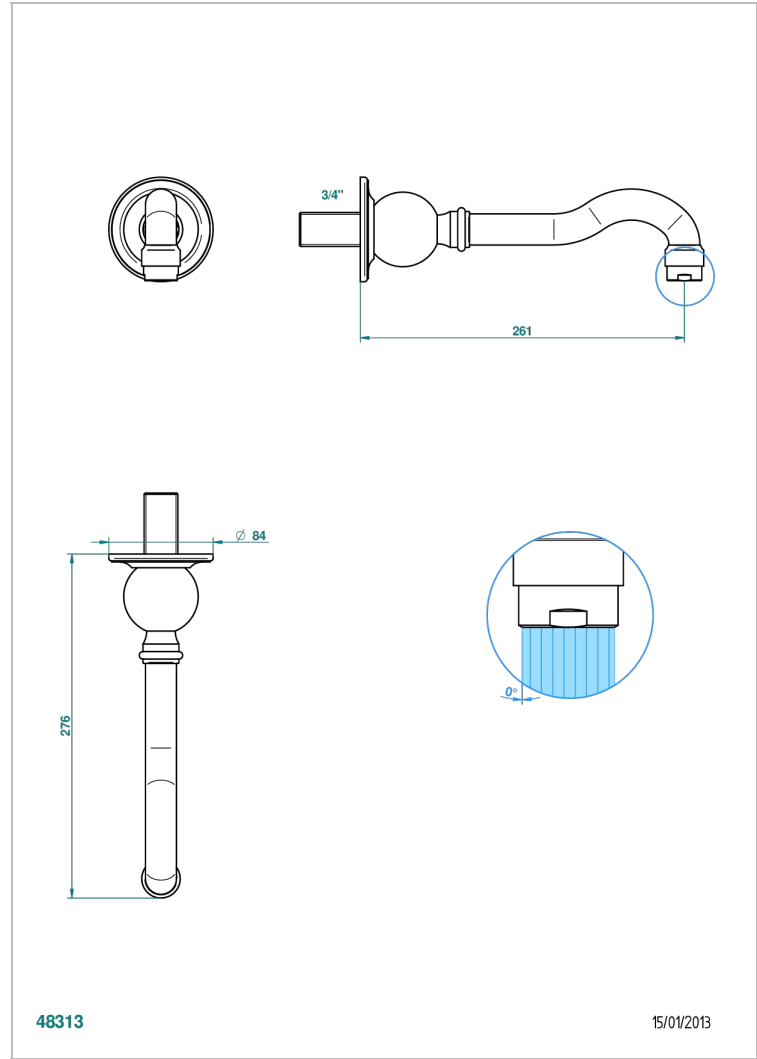

1900 С РУКОЯТКАМИ

G28-43GB

Настенный кран для раковины среднего размера без T-образного фиксатора

THG[®]
PARIS

ХАРАКТЕРИСТИКИ

- 1900 с рукоятками
- Настенный кран для раковины среднего размера без T-образного фиксатора

ТЕХНИЧЕСКИЕ ХАРАКТЕРИСТИКИ

- Recommandé : 3 bars (max. 5 bars) - Advised : 43,5 psi (max. 72 psi)
- 15 l/min à 3 bars (4 gpm at 43.5 psi)

ДОСТУПНЫЕ ВАРИАНТЫ ПОКРЫТИЙ

Black ceram - D30
Blush PVD - H62
Graphite PVD - H64
Matt Umber PVD - H67
Matt blush PVD - H60
Matt graphite PVD - H65