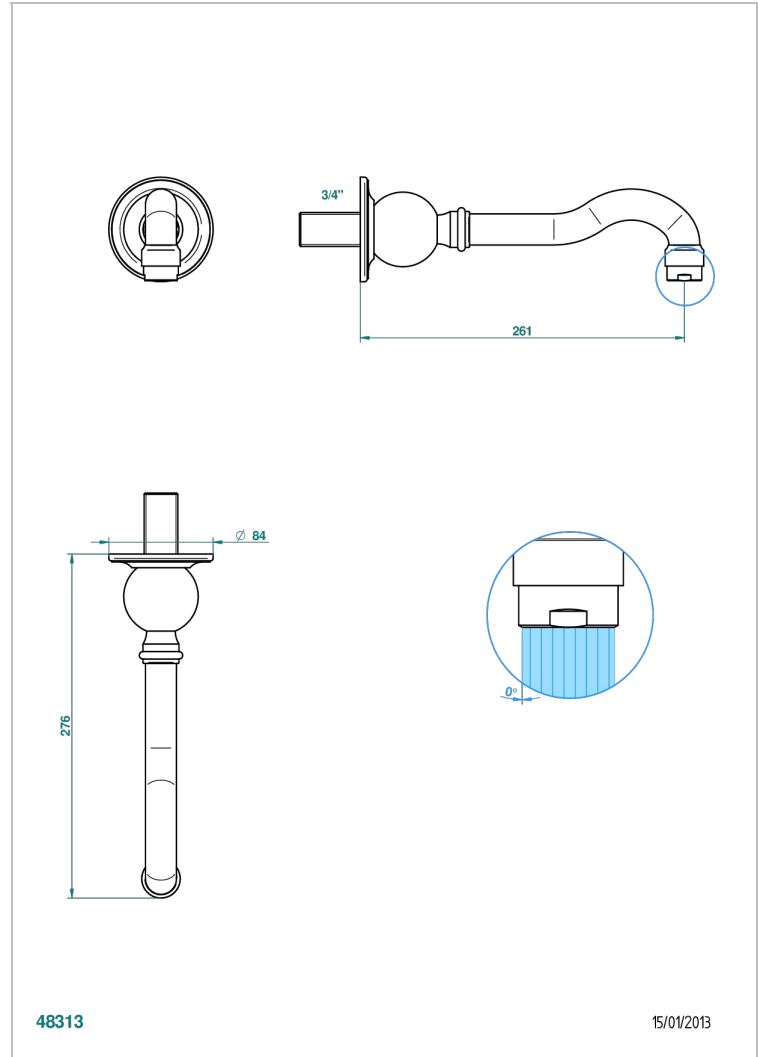

# 1900 A MANETTES

G28-43GB

Bec de lavabo mural 3/4 sans té - bec goliath

THG<sup>®</sup>  
PARIS

## CARACTÉRISTIQUES

- 1900 à manettes
- Bec de lavabo mural 3/4 sans té - bec goliath