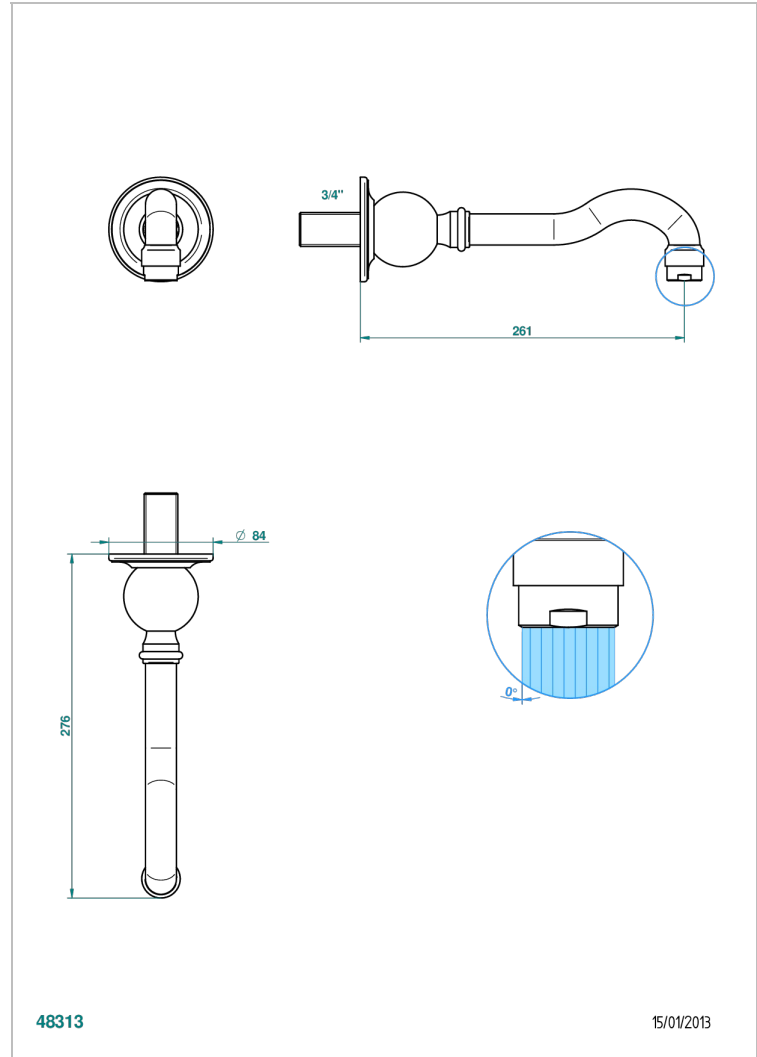

# 1900 WITH LEVER

G28-43GB

无T型管入墙式台盆喷嘴 - 大号

THG<sup>®</sup>  
PARIS

## 特色

- 1900 with lever
- 无T型管入墙式台盆喷嘴 - 大号