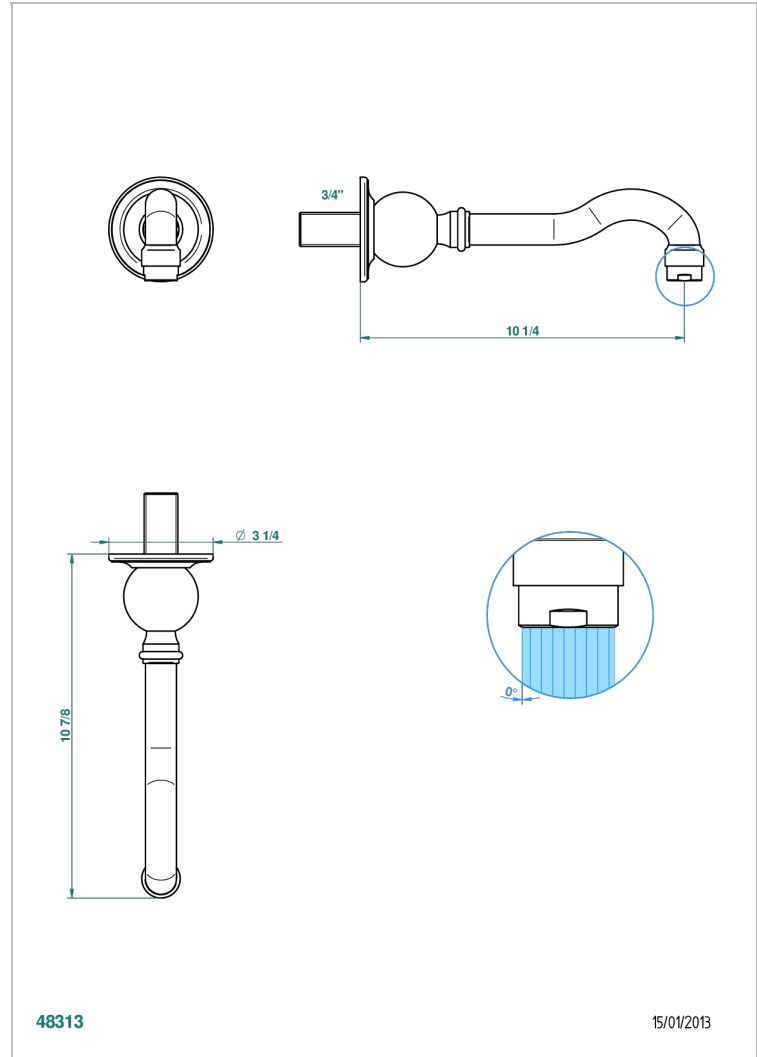

# 1900 С РУКОЯТКАМИ

G28-43GB

Настенный кран для раковины среднего размера без T-образного фиксатора

THG<sup>®</sup>  
PARIS

## ХАРАКТЕРИСТИКИ

- 1900 с рукоятками
- Настенный кран для раковины среднего размера без T-образного фиксатора