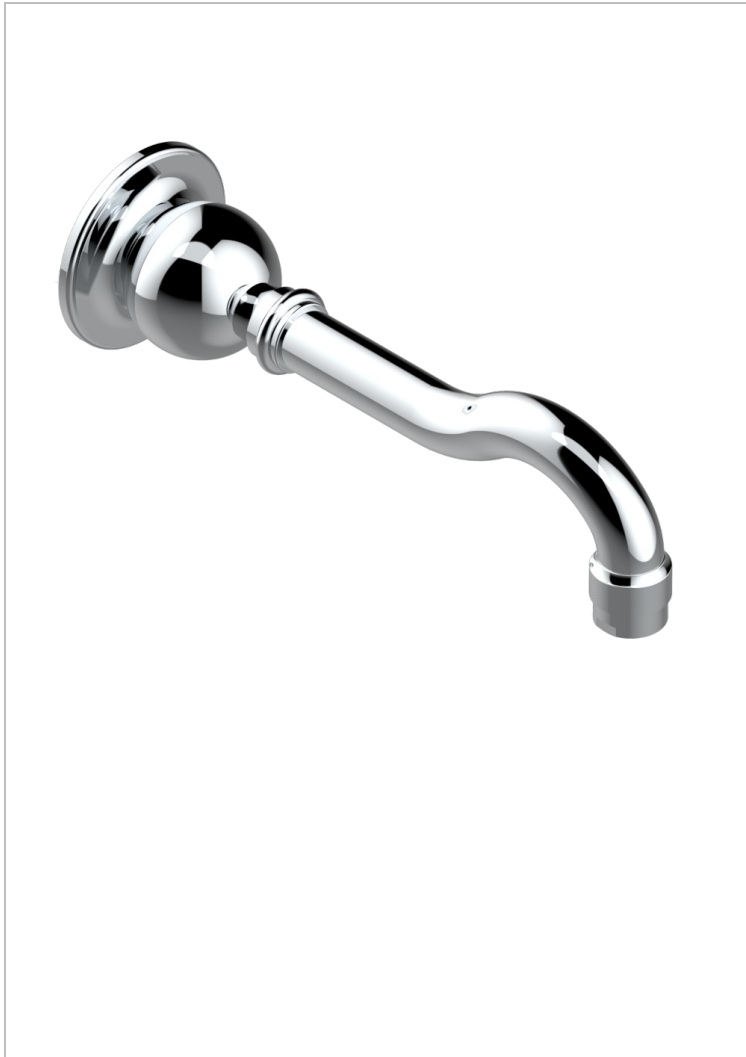

# 1900 С РУКОЯТКАМИ

G28-43GB

Настенный кран для раковины среднего размера без T-образного фиксатора

THG<sup>®</sup>  
PARIS

## ХАРАКТЕРИСТИКИ

- 1900 с рукоятками
- Настенный кран для раковины среднего размера без T-образного фиксатора

## ДОСТУПНЫЕ ВАРИАНТЫ ПОКРЫТИЙ

Black ceram - D30  
Blush PVD - H62  
Graphite PVD - H64  
Matt Umber PVD - H67  
Matt blush PVD - H60  
Matt graphite PVD - H65

Natural smoked Brass - A13  
Umber PVD - H66  
Бронза - D01  
Золото - F01  
Матовая красная старинная медь - H07  
Матовое золото - F07