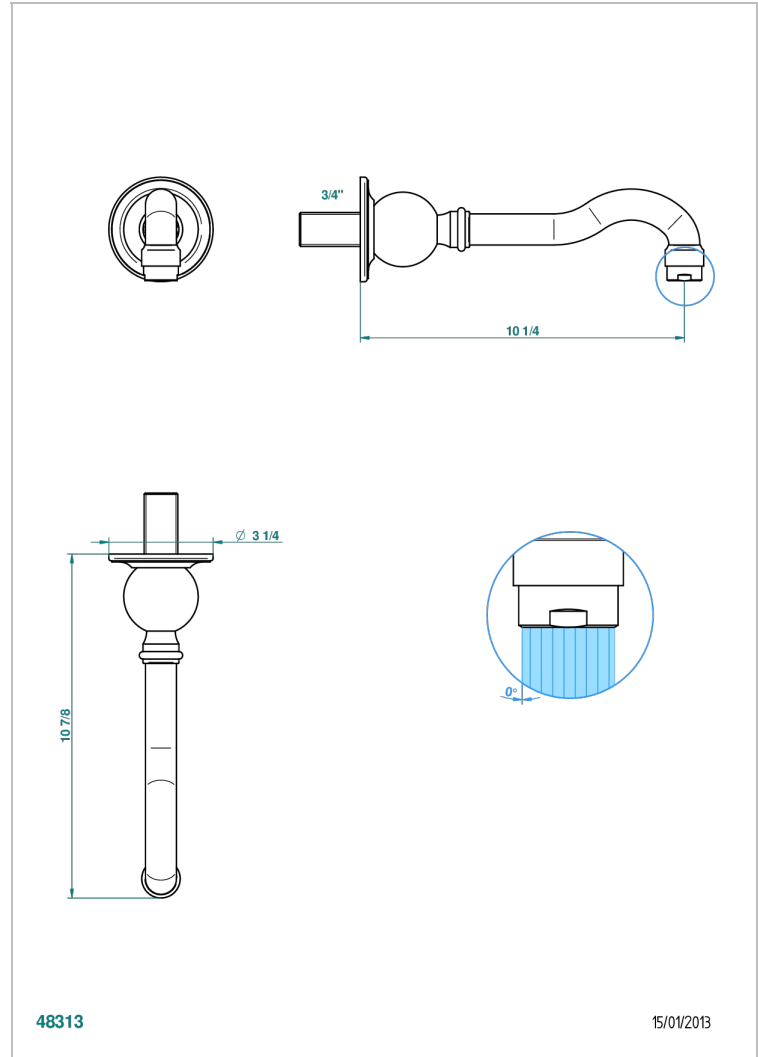

1900 A MANETTES

G28-43GB

Bec de lavabo mural 3/4 sans té - bec goliath

THG[®]
PARIS

CARACTÉRISTIQUES

- 1900 à manettes
- Bec de lavabo mural 3/4 sans té - bec goliath

SPÉCIFICATIONS TECHNIQUES

- Recommandé : 3 bars (max. 5 bars) - Advised : 43,5 psi (max. 72 psi)
- 15 l/min à 3 bars (4 gpm at 43.5 psi)