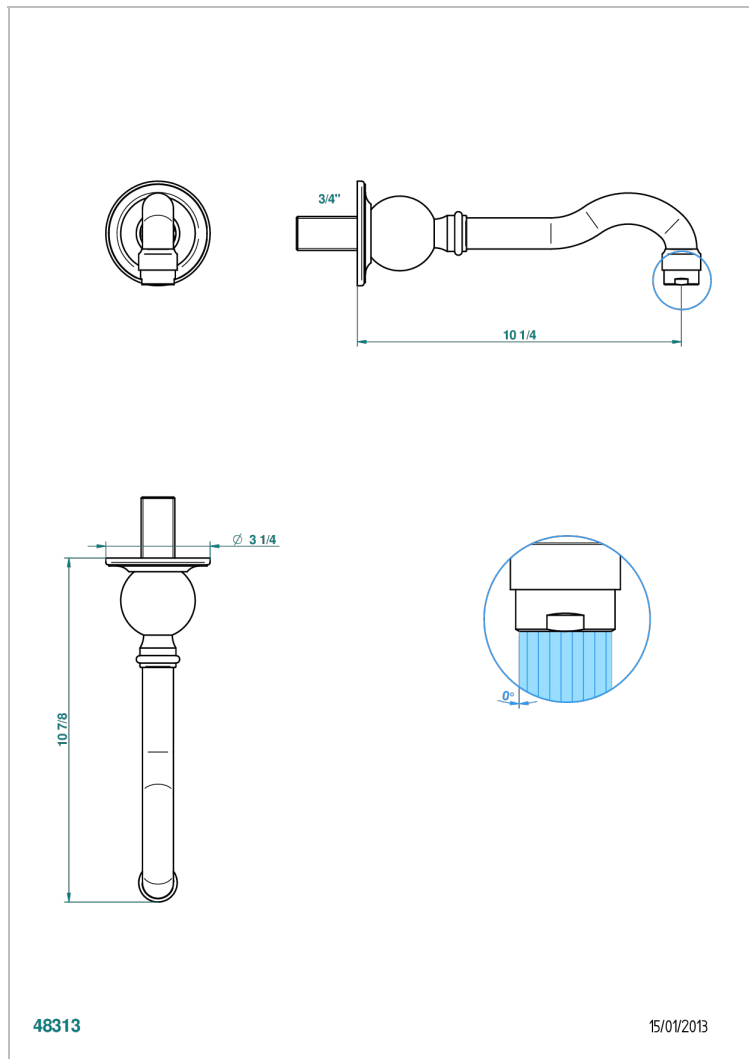

1900 WITH LEVER

G28-43GB

无T型管入墙式台盆喷嘴 - 大号

THG[®]
PARIS

48313

15/01/2013

特色

- 1900 with lever
- 无T型管入墙式台盆喷嘴 - 大号

技术特征

- Recommandé : 3 bars (max. 5 bars) - Advised : 43,5 psi (max. 72 psi)
- 15 l/min à 3 bars (4 gpm at 43.5 psi)

可选饰面

Black ceram - D30
Blush PVD - H62
Graphite PVD - H64
Matt Umber PVD - H67
Matt blush PVD - H60
Matt graphite PVD - H65