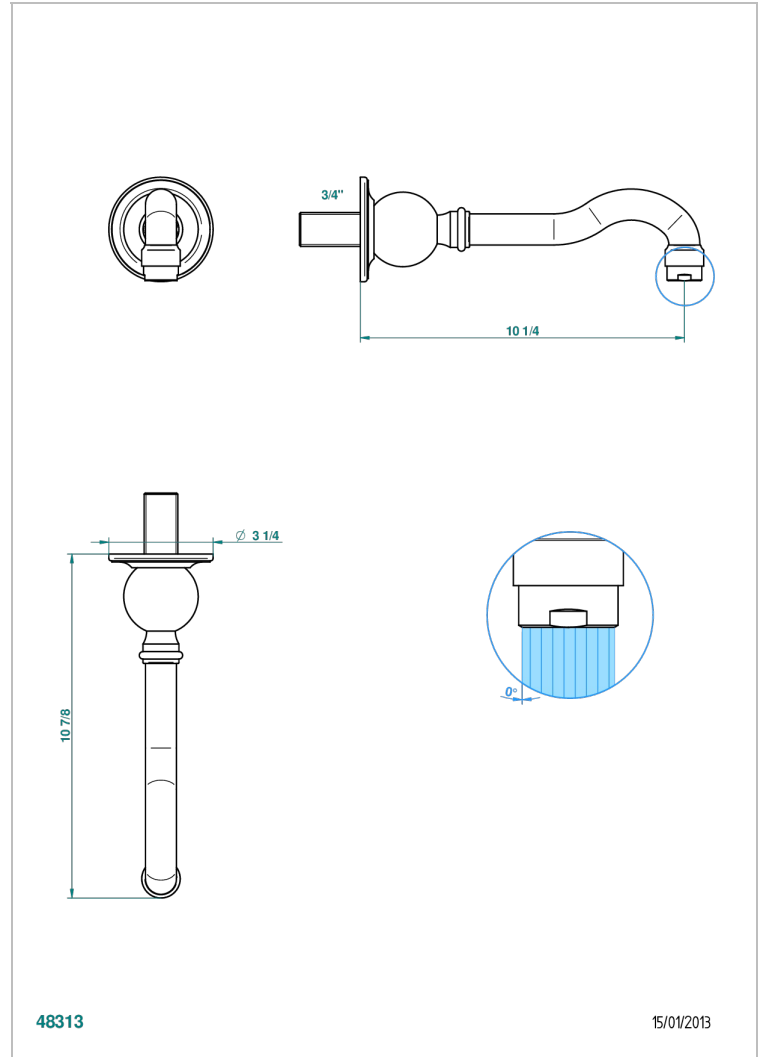

1900

G25-43GB

Bec de lavabo mural 3/4 sans té - bec goliath

THG[®]
PARIS

CARACTÉRISTIQUES

- 1900
- Bec de lavabo mural 3/4 sans té - bec goliath

SPÉCIFICATIONS TECHNIQUES

- Recommandé : 3 bars (max. 5 bars) - Advised : 43,5 psi (max. 72 psi)
- 15 l/min à 3 bars (4 gpm at 43.5 psi)