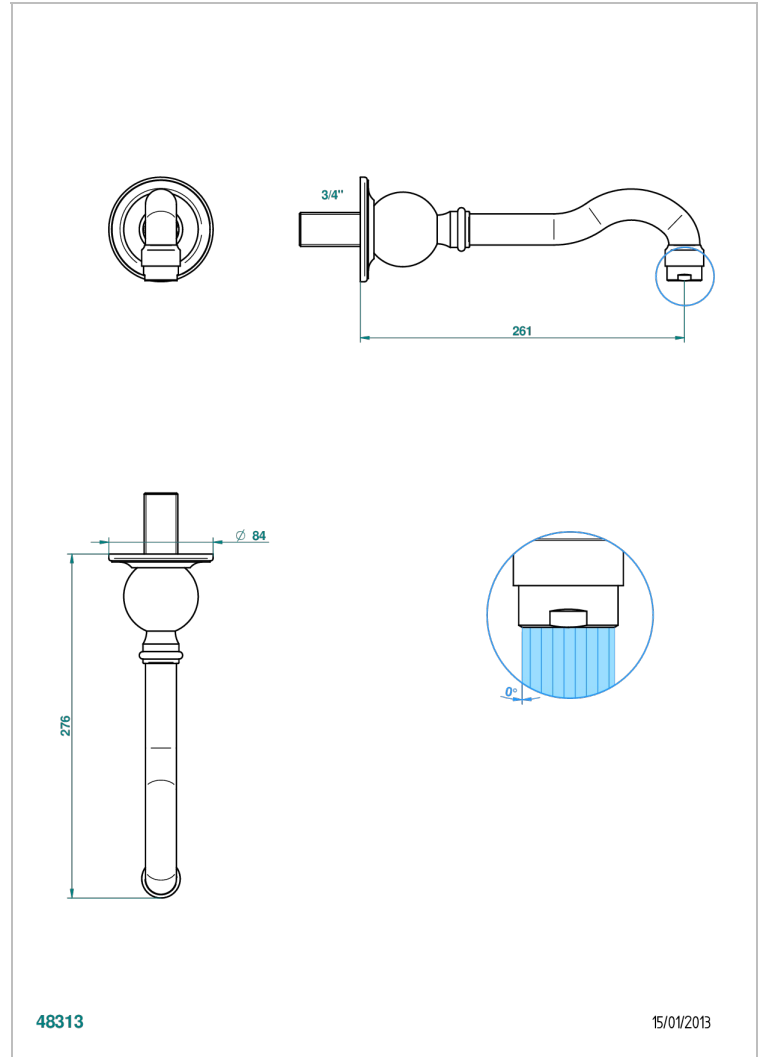

1900

G25-43GB

Bec de lavabo mural 3/4 sans té - bec goliath

THG[®]
PARIS

CARACTÉRISTIQUES

- 1900
- Bec de lavabo mural 3/4 sans té - bec goliath

SPÉCIFICATIONS TECHNIQUES

- Recommandé : 3 bars (max. 5 bars) - Advised : 43,5 psi (max. 72 psi)
- 15 l/min à 3 bars (4 gpm at 43.5 psi)