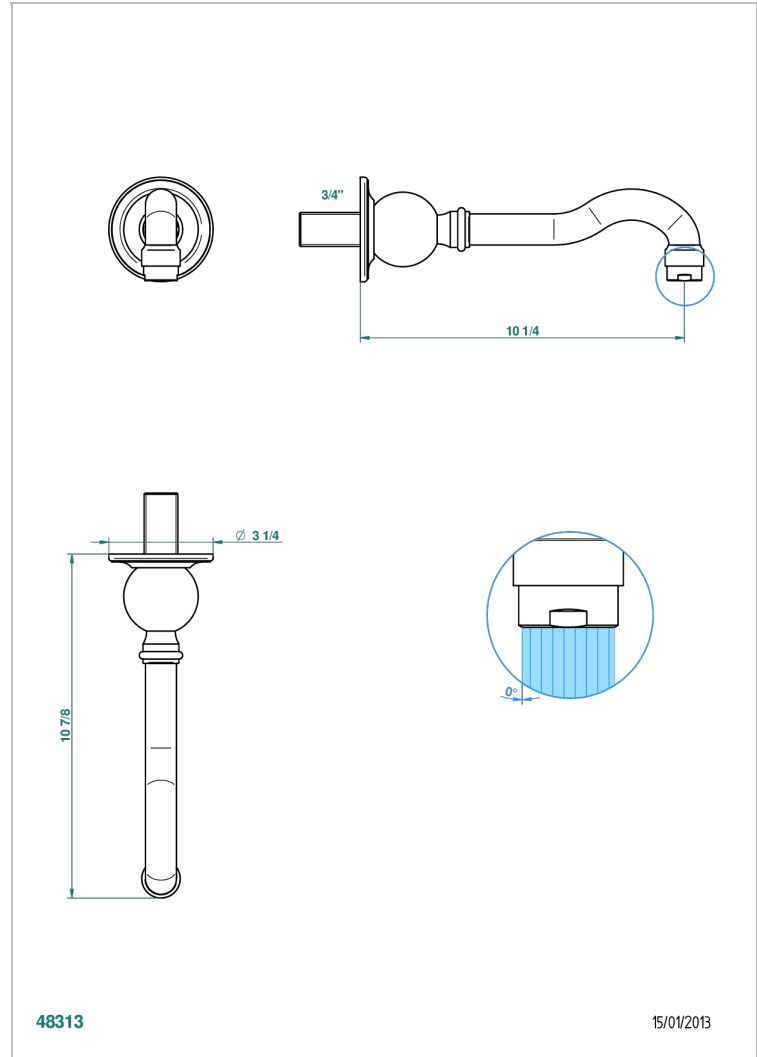

# 1900

G25-43GB

Bec de lavabo mural 3/4 sans té - bec goliath

THG<sup>®</sup>  
PARIS

## CARACTÉRISTIQUES

- 1900
- Bec de lavabo mural 3/4 sans té - bec goliath