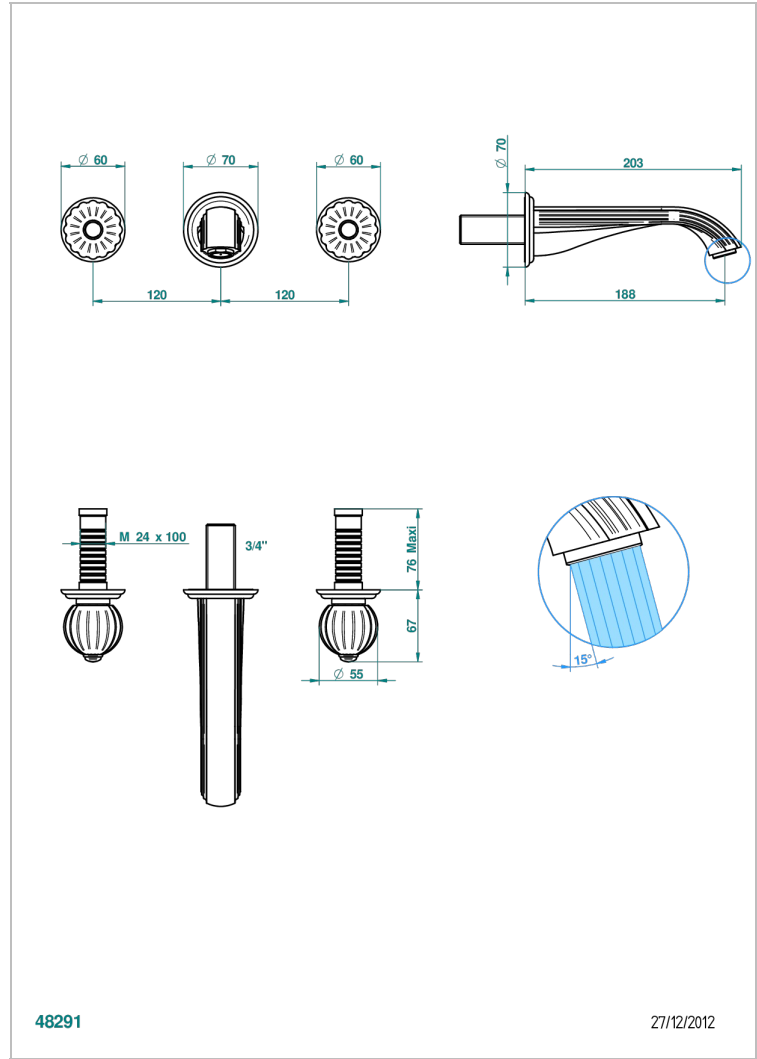

MANDARINE METAL

U1A-41GB

Trim only for wall mounted 3-hole bath mixer

THG[®]
PARIS

CARACTERÍSTICAS

- Mandarin Metal
- Trim only for wall mounted 3-hole bath mixer

ESPECIFICACIONES TÉCNICAS

- Recommandé : 3 bars (max. 5 bars) - Advised : 43,5 psi (max. 72 psi)
- Bec : 35 l/min à 3 bars
- Spout : 9.26 gpm at 43.5 psi

PRODUCTOS RELACIONADOS

- Ref. G00-40AM/US Partie à encastrear pour mélangeur mural - version manettes- standard américain

ACABADOS DISPONIBLES

Bronce claro - D01
Cerámica negra mate - D30
Cobre viejo mate - H07
Cromo - A02
Cromo / dorado - G02
Cromo mate - C02

Dorado - F01
Dorado mate - F07
Dorado pálido - F30
Dorado pálido mate (sin barniz) - F31
Níquel - B01
Níquel mate - C01

Níquel viejo - H28
Pvd blush - H62
Pvd blush mate - H60
Pvd color latón - H49
Pvd color latón mate - H50
Pvd color níquel - H55