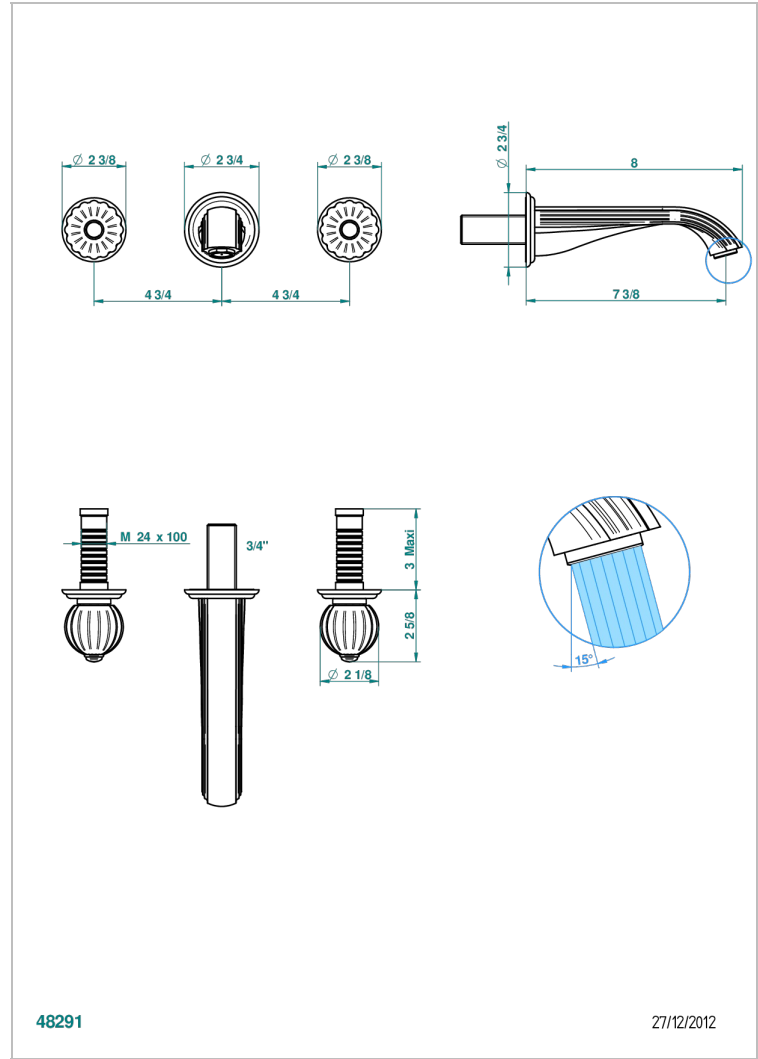

MANDARINE METAL

U1A-41GB

Trim only for wall mounted 3-hole bath mixer

THG[®]
PARIS

CARACTERÍSTICAS

- Mandarin Metal
- Trim only for wall mounted 3-hole bath mixer

ESPECIFICACIONES TÉCNICAS

- Recommandé : 3 bars (max. 5 bars) - Advised : 43,5 psi (max. 72 psi)
- Bec : 35 l/min à 3 bars
- Spout : 9.26 gpm at 43.5 psi

PRODUCTOS RELACIONADOS

- Ref. G00-40AM/US Partie à encastrer pour mélangeur mural - version manettes- standard américain

ACABADOS DISPONIBLES

Bronce claro - D01
Cerámica negra mate - D30
Cobre viejo mate - H07
Cromo - A02
Cromo / dorado - G02
Cromo mate - C02

Dorado - F01
Dorado mate - F07
Dorado pálido - F30
Dorado pálido mate (sin barniz) - F31
Níquel - B01
Níquel mate - C01

Níquel viejo - H28
Pvd blush - H62
Pvd blush mate - H60
Pvd color latón - H49
Pvd color latón mate - H50
Pvd color níquel - H55