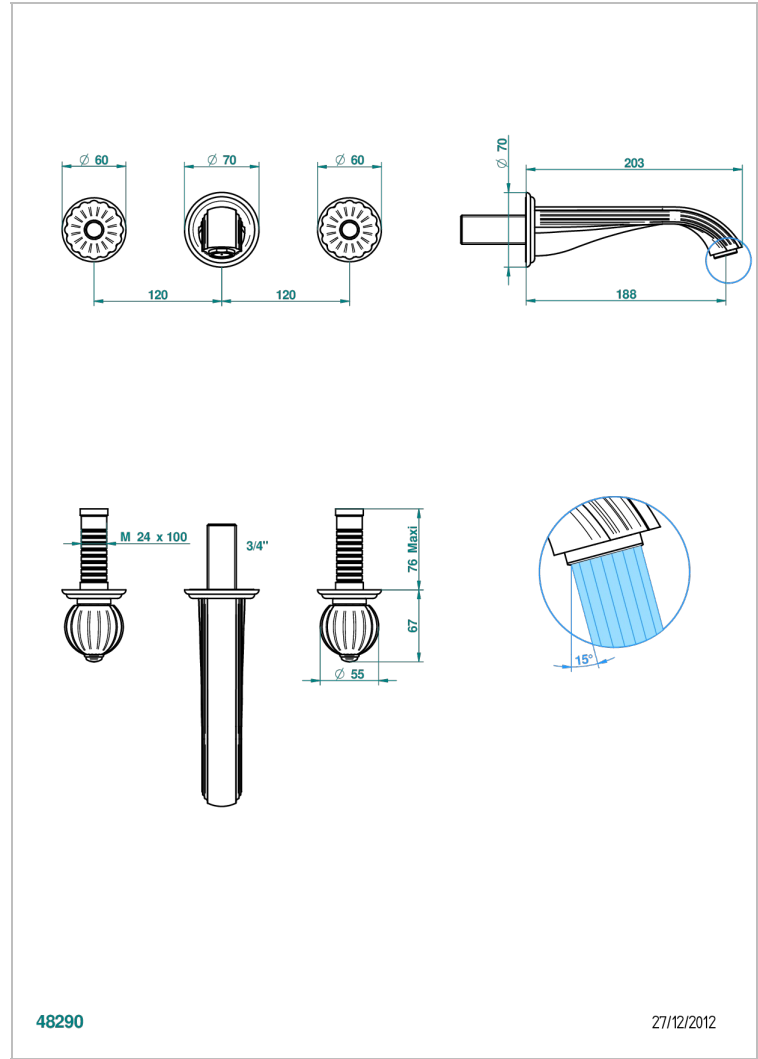

MANDARINE METAL

U1A-40GB

入墙式台盆龙头配件，大号喷嘴

THG[®]
PARIS

48290

27/12/2012

特色

- Mandarin Metal
- 入墙式台盆龙头配件，大号喷嘴

技术特征

- Recommandé : 3 bars (max. 5 bars) - Advised : 43,5 psi (max. 72 psi)
- 15 l/min à 3 bars (4 gpm at 43.5 psi)

相关的SKU

- Ref. G00-40AC 无下水器入墙式龙头嵌入部分 - 四通手柄版
- Ref. G00-40AM 无下水器入墙式龙头嵌入部分 - 单把手柄版

可选饰面

Black ceram - D30
Blush PVD - H62
Graphite PVD - H64
Matt Umber PVD - H67
Matt blush PVD - H60
Matt graphite PVD - H65

抛光镍 - B01
浅金 - F30
漆面铜 - D01