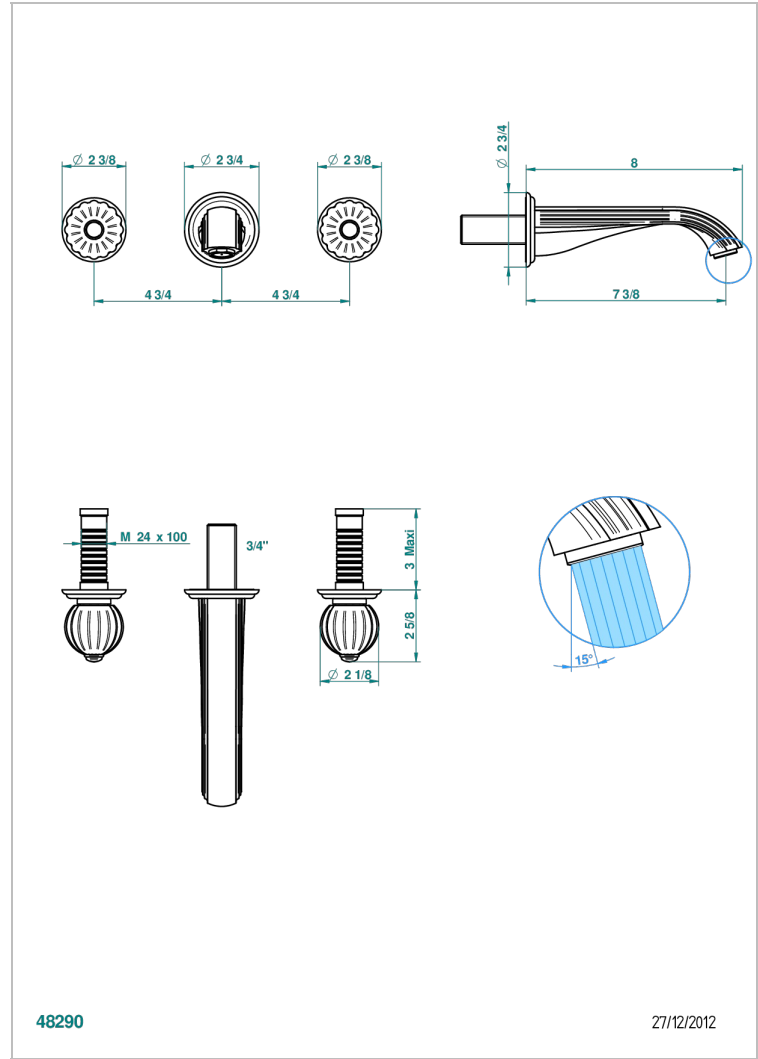

# MANDARINE METAL

U1A-40GB

入墙式台盆龙头配件，大号喷嘴

THG<sup>®</sup>  
PARIS

## 特色

- Mandarin Metal
- 入墙式台盆龙头配件，大号喷嘴

## 相关的SKU

- Ref. G00-40AC 无下水器入墙式龙头嵌入部分 - 四通手柄版
- Ref. G00-40AM 无下水器入墙式龙头嵌入部分 - 单把手柄版